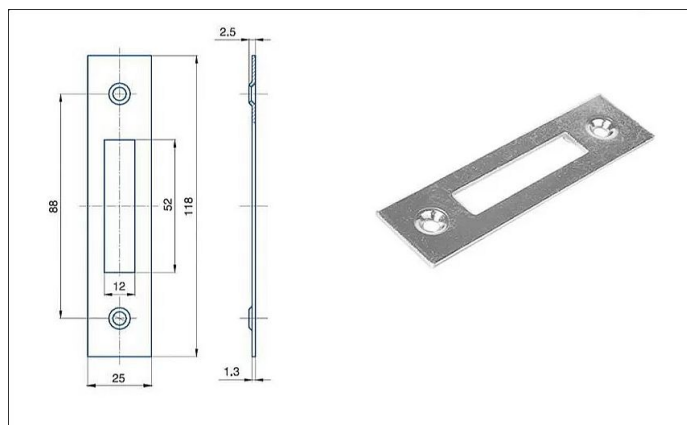

Protiplech G231 BZN

» ZABEZPEČENÍ » ZADLABACÍ ZÁMKY » Příslušenství

Dodavatelské číslo	1549268208010
EAN	8595087542519
Kód produktu	04000-2510
Balení	1 Ks

Zapadací plech rovný

Dostupnost sklad SEZAM : u dodavatele
Dostupné sklad dodavatele: sklad dodavatele