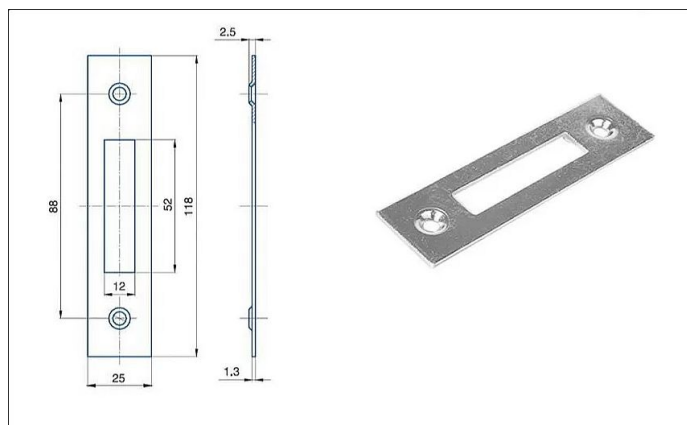

Protiplech G231 BZN

» ZABEZPEČENÍ » ZADLABACÍ ZÁMKY » Příslušenství

EAN 8595087542519

Kód produktu 04000-2510

Balení 1 ks

Zapadací plech rovný

Dostupnost na hlavním skladě: skladem u dodavatele