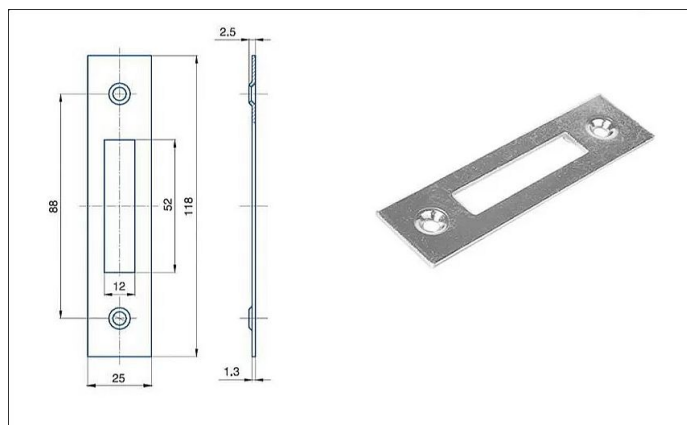

# Protiplech G231 BZN

» ZABEZPEČENÍ » ZADLABACÍ ZÁMKY » Příslušenství

EAN 8595087542519

Kód produktu 04000-2510

Balení 1 Ks

Zapadací plech rovný

Dostupnost sklad SEZAM : u dodavatele  
Dostupné sklad dodavatele: sklad dodavatele