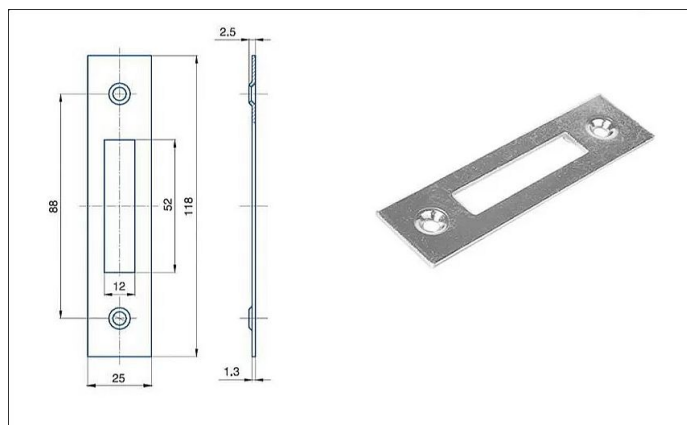

Protiplech G231 BZN

» ZABEZPEČENÍ » ZADLABACÍ ZÁMKY » Příslušenství

EAN 8595087542519

Kód produktu 04000-2510

Balení 1 Ks

Zapadací plech rovný

Dostupnost sklad SEZAM : u dodavatele
Dostupné sklad dodavatele: sklad dodavatele