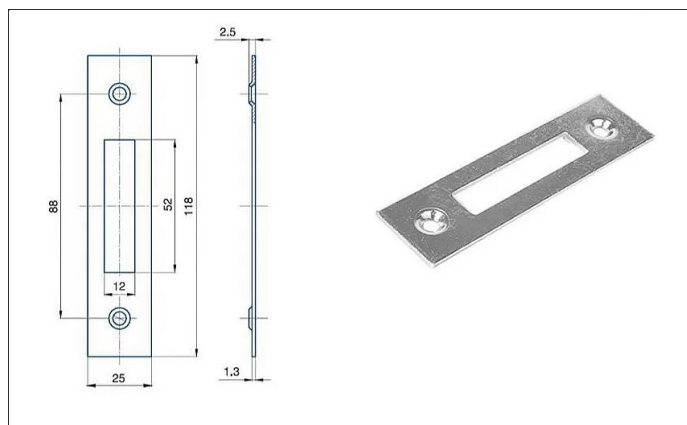

Protiplech G233 BZN

» ZABEZPEČENÍ » ZADLABACÍ ZÁMKY » Příslušenství

EAN 8595087542526

Kód produktu 04000-2520

Balení 1 ks

Zapadací plech rovný

Dostupnost na hlavním skladě: skladem