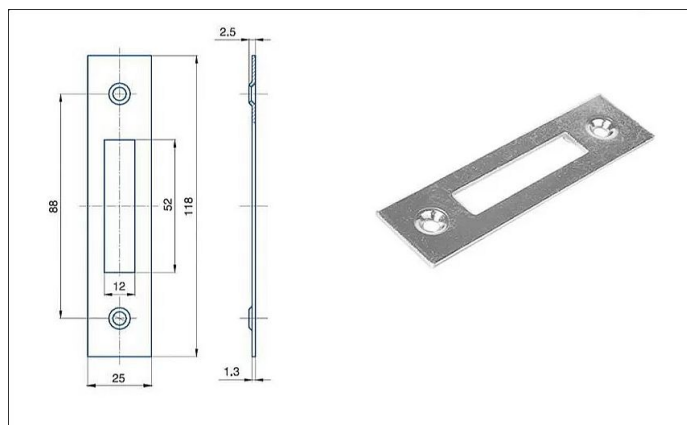

# Protiplech G233 BZN

» ZABEZPEČENÍ » ZADLABACÍ ZÁMKY » Příslušenství

Dodavatelské číslo	1549268209010
EAN	8595087542526
Kód produktu	04000-2520
Balení	1 Ks

Zapadací plech rovný

Dostupnost sklad SEZAM : skladem