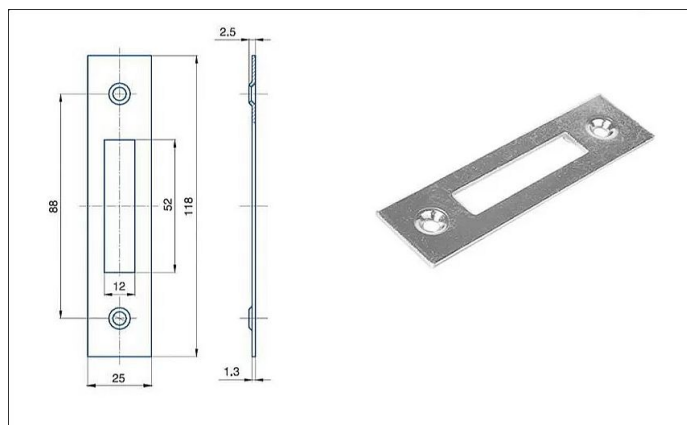

# Protiplech G233 BZN

» ZABEZPEČENÍ » ZADLABACÍ ZÁMKY » Příslušenství

EAN 8595087542526

Kód produktu 04000-2520

Balení 1 Ks

Zapadací plech rovný

Dostupnost sklad SEZAM : skladem