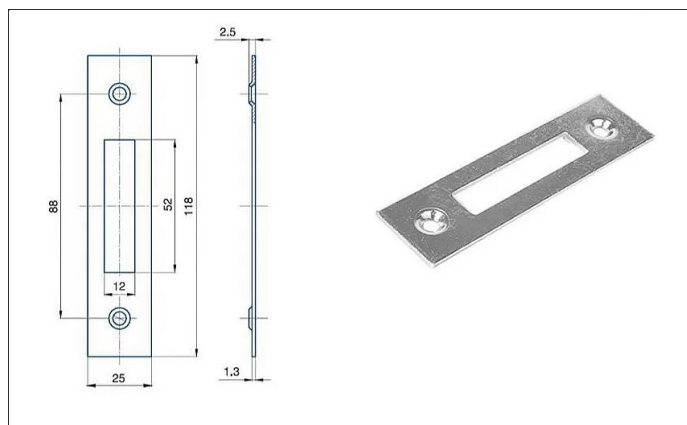

# Protiplech G233 BZN

» ZABEZPEČENÍ » ZADLABACÍ ZÁMKY » Příslušenství

EAN 8595087542526

Kód produktu 04000-2520

Balení 1 ks

Zapadací plech rovný

Dostupnost na hlavním skladě: skladem