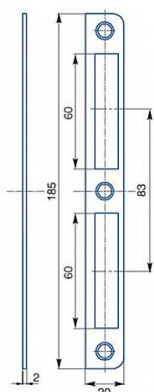

Protiplech K 191 univerzální

» ZABEZPEČENÍ » ZADLABACÍ ZÁMKY » Příslušenství

Kód produktu MP04000-2210

Balení 0 ks

Zapadací plech univerzální rovný

Dostupnost na hlavním skladě: více než 200 ks