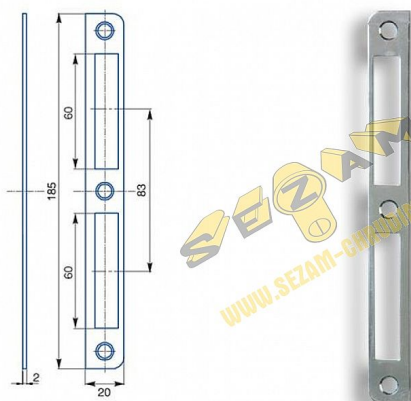

Protiplech K 191 univerzální

» ZABEZPEČENÍ » ZADLABACÍ ZÁMKY » Příslušenství

Kód produktu

MP04000-2210

Zapadací plech univerzální rovný

Dostupnost sklad SEZAM :

více než 100 ks
na cestě 300,00 ks