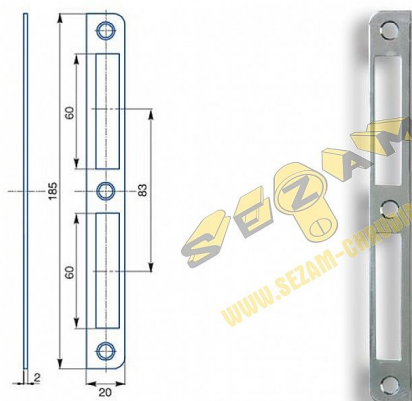

Protiplech K 191 univerzální

» ZABEZPEČENÍ » ZADLABACÍ ZÁMKY » Příslušenství

Kód produktu

MP04000-2210

Zapadací plech univerzální rovný

Dostupnost sklad SEZAM :

více než 200 ks
na cestě 200,00 ks