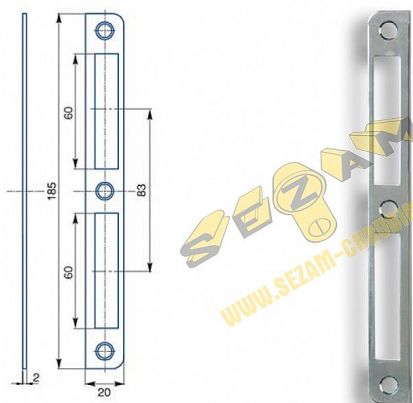

Protiplech K 191 univerzální

» ZABEZPEČENÍ » ZADLABACÍ ZÁMKY » Příslušenství

Kód produktu

MP04000-2210

Zapadací plech univerzální rovný

Dostupnost sklad SEZAM :

více než 200 ks