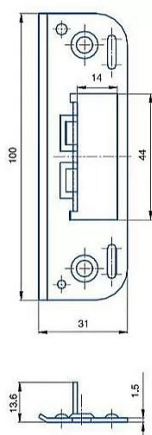

Protiplech K051 BZN

» ZABEZPEČENÍ » ZADLABACÍ ZÁMKY » Příslušenství

EAN 8595087541208

Kód produktu 04000-2460

Balení 1 ks

Zapadací plech úhlový

Dostupnost na hlavním skladě: skladem