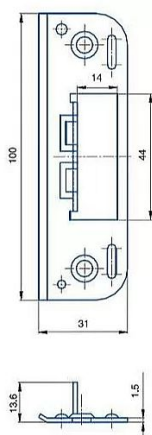

# Protiplech K051 BZN

» ZABEZPEČENÍ » ZADLABACÍ ZÁMKY » Příslušenství

EAN 8595087541208

Kód produktu 04000-2460

Balení 1 Ks

Zapadací plech úhlový

Dostupnost sklad SEZAM : skladem