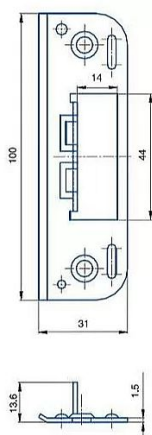

Protiplech K051 BZN

» ZABEZPEČENÍ » ZADLABACÍ ZÁMKY » Příslušenství

EAN 8595087541208

Kód produktu 04000-2460

Balení 1 Ks

Zapadací plech úhlový

Dostupnost sklad SEZAM : skladem