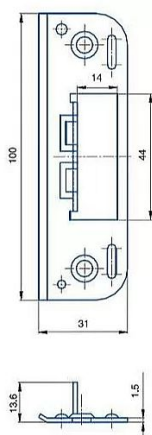

Protiplech K051 BZN

» ZABEZPEČENÍ » ZADLABACÍ ZÁMKY » Příslušenství

EAN 8595087541208

Kód produktu 04000-2460

Balení 1 Ks

Zapadací plech úhlový

Dostupnost sklad SEZAM :

skladem