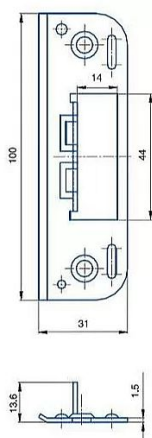

# Protiplech K051 žlutý ZN

» ZABEZPEČENÍ » ZADLABACÍ ZÁMKY » Příslušenství

Kód produktu 04000-2470

Balení 1 Ks

Zapadací plech úhlový

Dostupnost sklad SEZAM : více než 10 ks