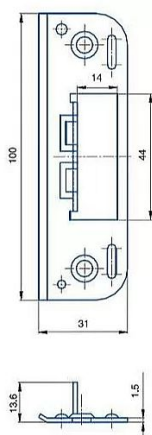

# Protiplech K051 žlutý ZN

» ZABEZPEČENÍ » ZADLABACÍ ZÁMKY » Příslušenství

Kód produktu 04000-2470

Balení 1 Ks

Zapadací plech úhlový

Dostupnost sklad SEZAM : více než 10 ks