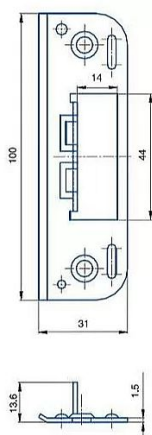

Protiplech K051 žlutý ZN

» ZABEZPEČENÍ » ZADLABACÍ ZÁMKY » Příslušenství

Kód produktu 04000-2470

Balení 1 Ks

Zapadací plech úhlový

Dostupnost sklad SEZAM : více než 10 ks