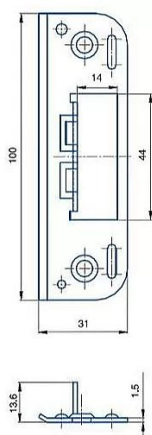

# Protiplech K051 žlutý ZN

» ZABEZPEČENÍ » ZADLABACÍ ZÁMKY » Příslušenství

Kód produktu 04000-2470

Balení 1 ks

Zapadací plech úhlový

Dostupnost na hlavním skladě: více než 10 ks