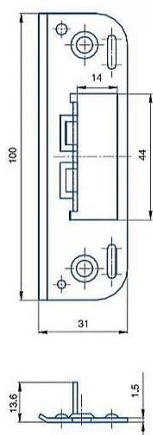

# protiplech K051

» ZABEZPEČENÍ » ZADLABACÍ ZÁMKY » Příslušenství

Kód produktu

MP04000-2460

Balení

1 Ks

Zapadací plech úhlový

Dostupnost sklad SEZAM :