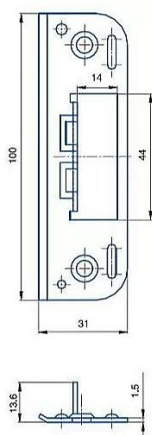

protiplech K051

» ZABEZPEČENÍ » ZADLABACÍ ZÁMKY » Příslušenství

Kód produktu MP04000-2460

Balení 1 ks

Zapadací plech úhlový

Dostupnost na hlavním skladě: více než 20 ks