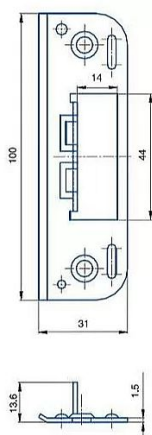

protiplech K051

» ZABEZPEČENÍ » ZADLABACÍ ZÁMKY » Příslušenství

Kód produktu

MP04000-2460

Balení

1 Ks

Zapadací plech úhlový

Dostupnost sklad SEZAM :