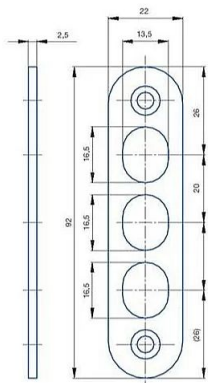

Protiplech K125 BZN, 2834

» ZABEZPEČENÍ » ZADLABACÍ ZÁMKY » Příslušenství

EAN 8595087542434

Kód produktu 04000-2490

Balení 1 Ks

Protiplech určen k vícebodovému zámku K 125 a 2834

Dostupnost sklad SEZAM : u dodavatele