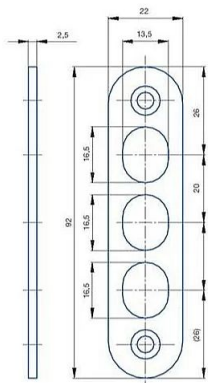

# Protiplech K125 BZN, 2834

» ZABEZPEČENÍ » ZADLABACÍ ZÁMKY » Příslušenství

EAN 8595087542434

Kód produktu 04000-2490

Balení 1 Ks

Protiplech určen k vícebodovému zámku K 125 a 2834

Dostupnost sklad SEZAM : u dodavatele