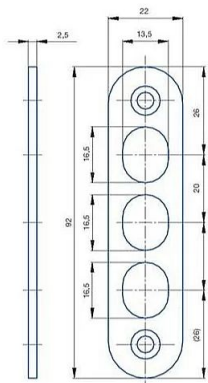

Protiplech K125 BZN, 2834

» ZABEZPEČENÍ » ZADLABACÍ ZÁMKY » Příslušenství

EAN 8595087542434

Kód produktu 04000-2490

Balení 1 ks

Protiplech určen k vícebodovému zámku K 125 a 2834

Dostupnost na hlavním skladě: skladem