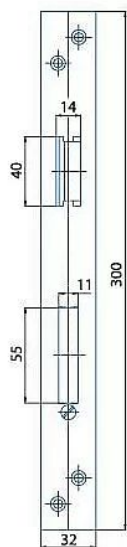

Protiplech K131 BZN

» ZABEZPEČENÍ » ZADLABACÍ ZÁMKY » Příslušenství

EAN	8595087542489
Kód produktu	04000-2390
Balení	1 Ks

samostatný protiplech k zámku K 131

Dostupnost sklad SEZAM : u dodavatele
Dostupné sklad dodavatele: sklad dodavatele