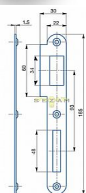

Protiplech K180 L BZN 2/2 kulatý

» ZABEZPEČENÍ » ZADLABACÍ ZÁMKY » Příslušenství

Dodavatelské číslo	1549268020120
EAN	8595087541109
Kód produktu	04000-2090
Balení	1 Ks

Zapadací plech rovný - pro zámek s roztečí 90mm

Dostupnost sklad SEZAM : více než 20 ks

Parametry

Rozteč	90
--------	----