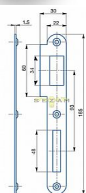

Protiplech K180 L BZN 2/2 kulatý

» ZABEZPEČENÍ » ZADLABACÍ ZÁMKY » Příslušenství

EAN	8595087541109
Kód produktu	04000-2090
Balení	1 ks

Zapadací plech rovný - pro zámek s roztečí 90mm

Dostupnost na hlavním skladě: více než 50 ks

Parametry

Rozteč	90
--------	----