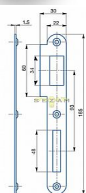

# Protiplech K180 L BZN 2/2 kulatý

» ZABEZPEČENÍ » ZADLABACÍ ZÁMKY » Příslušenství

Dodavatelské číslo	1549268020120
EAN	8595087541109
Kód produktu	04000-2090
Balení	1 Ks

Zapadací plech rovný - pro zámek s roztečí 90mm

## Parametry

Rozteč	90
--------	----