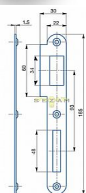

Protiplech K180 L BZN 2/2 kulatý

» ZABEZPEČENÍ » ZADLABACÍ ZÁMKY » Příslušenství

EAN	8595087541109
Kód produktu	04000-2090
Balení	1 Ks

Zapadací plech rovný - pro zámek s roztečí 90mm

Dostupnost sklad SEZAM : více než 50 ks

Parametry

Rozteč	90
--------	----