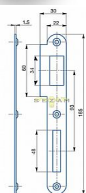

# Protiplech K180 L žlutý ZN 2/2 kulatý

» ZABEZPEČENÍ » ZADLABACÍ ZÁMKY » Příslušenství

Kód produktu	04000-2120
Balení	1 Ks

Zapadací plech rovný - pro zámek s roztečí 90mm

Dostupnost sklad SEZAM : u dodavatele  
Dostupné sklad dodavatele: sklad dodavatele

## Parametry

Rozteč	90
--------	----