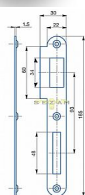

Protiplech K180 L žlutý ZN 2/2 kulatý

» ZABEZPEČENÍ » ZADLABACÍ ZÁMKY » Příslušenství

Kód produktu	04000-2120
Balení	1 ks

Zapadací plech rovný - pro zámek s roztečí 90mm

Dostupnost na hlavním skladě: skladem u dodavatele

Parametry

Rozteč	90
--------	----