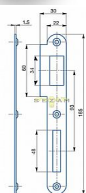

# Protiplech K180 P BZN 2/2 kulatý

» ZABEZPEČENÍ » ZADLABACÍ ZÁMKY » Příslušenství

EAN	8595087541116
Kód produktu	04000-2100
Balení	1 Ks

Zapadací plech rovný - pro zámek s roztečí 90mm

Dostupnost sklad SEZAM : více než 50 ks

## Parametry

Rozteč	90
--------	----