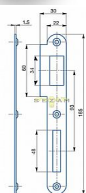

Protiplech K180 P BZN 2/2 kulatý

» ZABEZPEČENÍ » ZADLABACÍ ZÁMKY » Příslušenství

EAN	8595087541116
Kód produktu	04000-2100
Balení	1 ks

Zapadací plech rovný - pro zámek s roztečí 90mm

Dostupnost sklad SEZAM : více než 20 ks

Parametry

Rozteč	90
--------	----