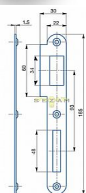

Protiplech K180 P žlutý ZN 2/2 kulatý

» ZABEZPEČENÍ » ZADLABACÍ ZÁMKY » Příslušenství

Kód produktu	04000-2110
Balení	1 Ks

Zapadací plech rovný - pro zámek s roztečí 90mm

Dostupnost sklad SEZAM : u dodavatele
Dostupné sklad dodavatele: sklad dodavatele

Parametry

Rozteč	90
--------	----