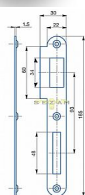

# Protiplech K180 P žlutý ZN 2/2 kulatý

» ZABEZPEČENÍ » ZADLABACÍ ZÁMKY » Příslušenství

Kód produktu 04000-2110

Balení 1 ks

Zapadací plech rovný - pro zámek s roztečí 90mm

Dostupnost na hlavním skladě: skladem u dodavatele

## Parametry

Rozteč 90