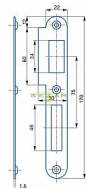

Protiplech K182 L BZN 2/2 kulatý 72mm

» ZABEZPEČENÍ » ZADLABACÍ ZÁMKY » Příslušenství

EAN	8595087540805
Kód produktu	04000-2180
Balení	1 Ks

Zapadací plech rovný - pro zámek s roztečí 72mm, levý nebo pravý

Dostupnost sklad SEZAM : více než 10 ks

Parametry

Rozteč	72
--------	----