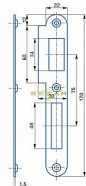

Protiplech K182 L žlutý ZN 2/2 kulatý 72mm

» ZABEZPEČENÍ » ZADLABACÍ ZÁMKY » Příslušenství

Kód produktu	04000-2170
Balení	1 Ks

Zapadací plech rovný - pro zámek s roztečí 72mm, levý nebo pravý

Dostupnost sklad SEZAM : více než 20 ks