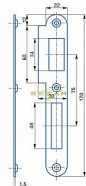

Protiplech K182 P BZN 2/2 kulatý 72mm

» ZABEZPEČENÍ » ZADLABACÍ ZÁMKY » Příslušenství

EAN	8595087540799
Kód produktu	04000-2190
Balení	1 Ks

Zapadací plech rovný - pro zámek s roztečí 72mm, levý nebo pravý

Dostupnost sklad SEZAM : skladem

Parametry

Rozteč	72
--------	----