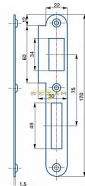

Protiplech K182 P BZN 2/2 kulatý 72mm

» ZABEZPEČENÍ » ZADLABACÍ ZÁMKY » Příslušenství

EAN	8595087540799
Kód produktu	04000-2190
Balení	1 ks

Zapadací plech rovný - pro zámek s roztečí 72mm, levý nebo pravý

Dostupnost na hlavním skladě: skladem

Parametry

Rozteč	72
--------	----