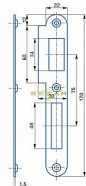

# Protiplech K182 P BZN 2/2 kulatý 72mm

» ZABEZPEČENÍ » ZADLABACÍ ZÁMKY » Příslušenství

Dodavatelské číslo	1549251051210
EAN	8595087540799
Kód produktu	04000-2190
Balení	1 Ks

Zapadací plech rovný - pro zámek s roztečí 72mm, levý nebo pravý