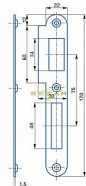

# Protiplech K182 P žlutý ZN 2/2 kulatý 72mm

» ZABEZPEČENÍ » ZADLABACÍ ZÁMKY » Příslušenství

Kód produktu 04000-2160

Balení 1 Ks

Zapadací plech rovný - pro zámek s roztečí 72mm, levý nebo pravý

Dostupnost sklad SEZAM : více než 20 ks