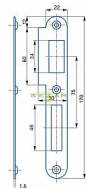

Protiplech K182 P žlutý ZN 2/2 kulatý 72mm

» ZABEZPEČENÍ » ZADLABACÍ ZÁMKY » Příslušenství

Kód produktu 04000-2160

Balení 1 Ks

Zapadací plech rovný - pro zámek s roztečí 72mm, levý nebo pravý

Dostupnost sklad SEZAM : více než 20 ks