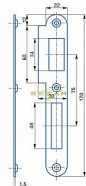

Protiplech K182 P žlutý ZN 2/2 kulatý 72mm

» ZABEZPEČENÍ » ZADLABACÍ ZÁMKY » Příslušenství

Kód produktu	04000-2160
Balení	1 Ks

Zapadací plech rovný - pro zámek s roztečí 72mm, levý nebo pravý

Dostupnost sklad SEZAM : více než 20 ks