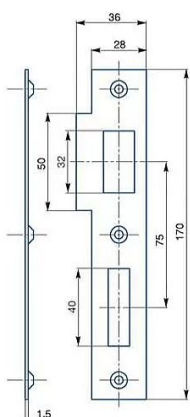

Protiplech K183 L BZN 2/2 rovný 72mm

» ZABEZPEČENÍ » ZADLABACÍ ZÁMKY » Příslušenství

EAN 8595087541420

Kód produktu 04000-2140

Balení 1 Ks

Zapadací plech rovný - pro zámek s roztečí 72mm, levý nebo pravý

Dostupnost sklad SEZAM : skladem

Parametry

Rozteč 72