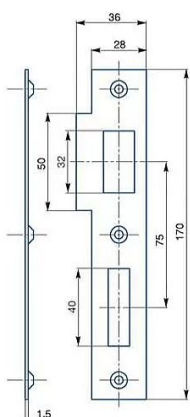

# Protiplech K183 L BZN 2/2 rovný 72mm

» ZABEZPEČENÍ » ZADLABACÍ ZÁMKY » Příslušenství

EAN 8595087541420

Kód produktu 04000-2140

Balení 1 Ks

Zapadací plech rovný - pro zámek s roztečí 72mm, levý nebo pravý