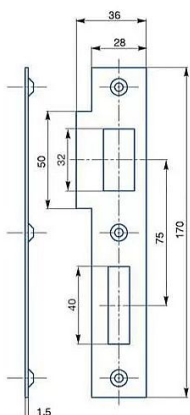

# Protiplech K183 L BZN 2/2 rovný 72mm

» ZABEZPEČENÍ » ZADLABACÍ ZÁMKY » Příslušenství

EAN 8595087541420

Kód produktu 04000-2140

Balení 1 ks

Zapadací plech rovný - pro zámek s roztečí 72mm, levý nebo pravý