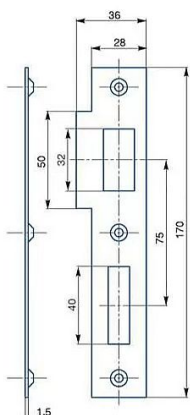

# Protiplech K183 L žlutý ZN 2/2 rovný 72mm

» ZABEZPEČENÍ » ZADLABACÍ ZÁMKY » Příslušenství

Kód produktu 04000-2130

Balení 1 Ks

Zapadací plech rovný - pro zámek s roztečí 72mm, levý nebo pravý

Dostupnost sklad SEZAM : více než 20 ks

## Parametry

Rozteč 72