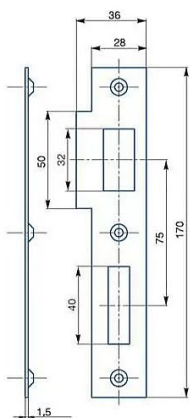

Protiplech K183 L žlutý ZN 2/2 rovný 72mm

» ZABEZPEČENÍ » ZADLABACÍ ZÁMKY » Příslušenství

Kód produktu 04000-2130

Balení 1 ks

Zapadací plech rovný - pro zámek s roztečí 72mm, levý nebo pravý

Dostupnost na hlavním skladě: více než 20 ks

Parametry

Rozteč 72