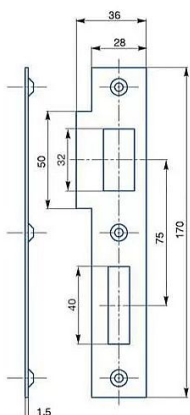

Protiplech K183 L žlutý ZN 2/2 rovný 72mm

» ZABEZPEČENÍ » ZADLABACÍ ZÁMKY » Příslušenství

Kód produktu 04000-2130

Balení 1 ks

Zapadací plech rovný - pro zámek s roztečí 72mm, levý nebo pravý

Dostupnost na hlavním skladě: více než 20 ks

Parametry

Rozteč 72