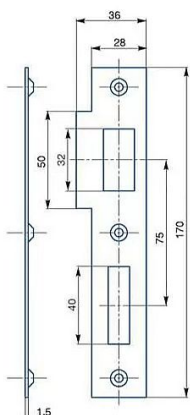

Protiplech K183 L žlutý ZN 2/2 rovný 72mm

» ZABEZPEČENÍ » ZADLABACÍ ZÁMKY » Příslušenství

Kód produktu 04000-2130

Balení 1 Ks

Zapadací plech rovný - pro zámek s roztečí 72mm, levý nebo pravý

Dostupnost sklad SEZAM : více než 20 ks

Parametry

Rozteč 72