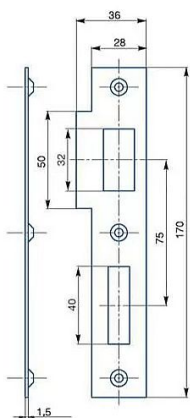

Protiplech K183 P BZN 2/2 rovný 72mm

» ZABEZPEČENÍ » ZADLABACÍ ZÁMKY » Příslušenství

EAN 8595087541437

Kód produktu 04000-2150

Balení 1 Ks

Zapadací plech rovný - pro zámek s roztečí 72mm, levý nebo pravý

Dostupnost sklad SEZAM : skladem

Parametry

Rozteč 72