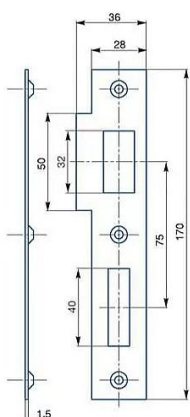

# Protiplech K183 P BZN 2/2 rovný 72mm

» ZABEZPEČENÍ » ZADLABACÍ ZÁMKY » Příslušenství

EAN 8595087541437

Kód produktu 04000-2150

Balení 1 ks

Zapadací plech rovný - pro zámek s roztečí 72mm, levý nebo pravý