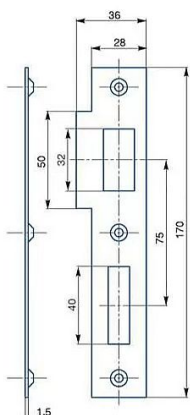

Protiplech K183 P BZN 2/2 rovný 72mm

» ZABEZPEČENÍ » ZADLABACÍ ZÁMKY » Příslušenství

EAN 8595087541437

Kód produktu 04000-2150

Balení 1 Ks

Zapadací plech rovný - pro zámek s roztečí 72mm, levý nebo pravý

Dostupnost sklad SEZAM : skladem

Parametry

Rozteč 72