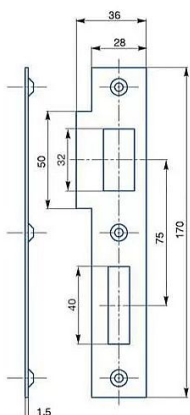

Protiplech K183 P žlutý ZN 2/2 rovný 72mm

» ZABEZPEČENÍ » ZADLABACÍ ZÁMKY » Příslušenství

Kód produktu

04000-2131

Balení

1 ks

Zapadací plech rovný - pro zámek s roztečí 72mm, levý nebo pravý

Dostupnost na hlavním skladě:

skladem u dodavatele

Parametry

Rozteč

72