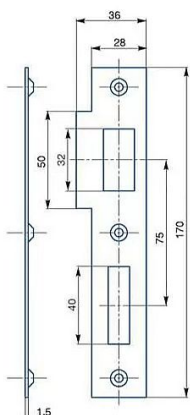

Protiplech K183 P žlutý ZN 2/2 rovný 72mm

» ZABEZPEČENÍ » ZADLABACÍ ZÁMKY » Příslušenství

Kód produktu 04000-2131

Balení 1 Ks

Zapadací plech rovný - pro zámek s roztečí 72mm, levý nebo pravý

Dostupnost sklad SEZAM : u dodavatele
Dostupné sklad dodavatele: sklad dodavatele

Parametry

Rozteč 72