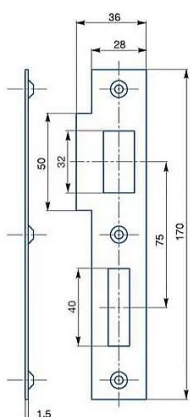

# Protiplech K183 P žlutý ZN 2/2 rovný 72mm

» ZABEZPEČENÍ » ZADLABACÍ ZÁMKY » Příslušenství

Kód produktu

04000-2131

Balení

1 ks

Zapadací plech rovný - pro zámek s roztečí 72mm, levý nebo pravý

Dostupnost na hlavním skladě: