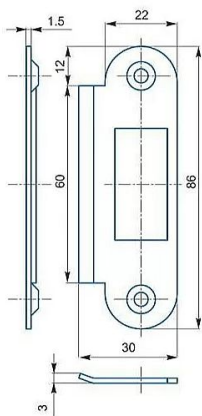

Protiplech K185 BZN univerzál

» ZABEZPEČENÍ » ZADLABACÍ ZÁMKY » Příslušenství

EAN 8595087541086

Kód produktu 04000-2200

Balení 1 Ks

Zapadací plech rovný

Dostupnost sklad SEZAM : skladem
Dostupné sklad dodavatele: sklad dodavatele