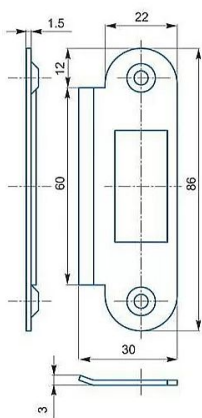

# Protiplech K185 BZN univerzál

» ZABEZPEČENÍ » ZADLABACÍ ZÁMKY » Příslušenství

EAN 8595087541086

Kód produktu 04000-2200

Balení 1 Ks

Zapadací plech rovný

Dostupnost sklad SEZAM : skladem  
Dostupné sklad dodavatele: sklad dodavatele