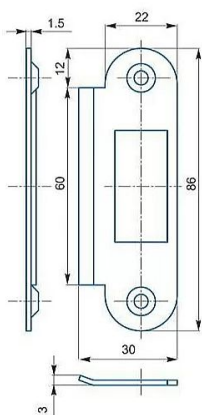

# Protiplech K185 BZN univerzál

» ZABEZPEČENÍ » ZADLABACÍ ZÁMKY » Příslušenství

EAN 8595087541086

Kód produktu 04000-2200

Balení 1 ks

Zapadací plech rovný

Dostupnost na hlavním skladě: skladem u dodavatele