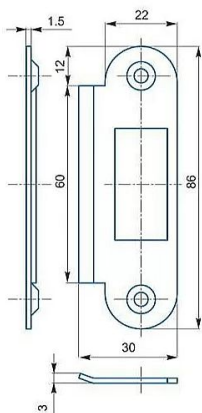

# Protiplech K185 BZN univerzál

» ZABEZPEČENÍ » ZADLABACÍ ZÁMKY » Příslušenství

EAN 8595087541086

Kód produktu 04000-2200

Balení 1 ks

Zapadací plech rovný

Dostupnost na hlavním skladě: skladem u dodavatele