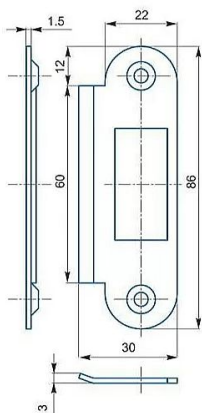

# Protiplech K185 BZN univerzál

» ZABEZPEČENÍ » ZADLABACÍ ZÁMKY » Příslušenství

Dodavatelské číslo	1549268022010
EAN	8595087541086
Kód produktu	04000-2200
Balení	1 Ks

Zapadací plech rovný

Dostupnost sklad SEZAM : skladem  
Dostupné sklad dodavatele: sklad dodavatele