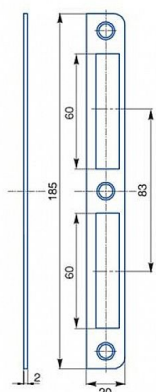

Protiplech K191 BZN univerzál Rovný

» ZABEZPEČENÍ » ZADLABACÍ ZÁMKY » Příslušenství

EAN	8595087540775
Kód produktu	04000-2210
Balení	1 Ks

Zapadací plech univerzální rovný

Dostupnost sklad SEZAM :

u dodavatele
na cestě 300,00 ks

Parametry

Rozteč	90 72
--------	-------