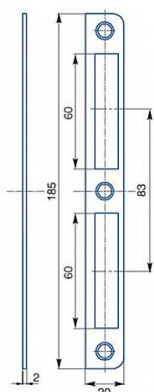

# Protiplech K191 BZN univerzál Rovný

» ZABEZPEČENÍ » ZADLABACÍ ZÁMKY » Příslušenství

EAN	8595087540775
Kód produktu	04000-2210
Balení	1 ks

Zapadací plech univerzální rovný

Dostupnost na hlavním skladě: více než 200 ks

## Parametry

Rozteč	90 72
--------	-------