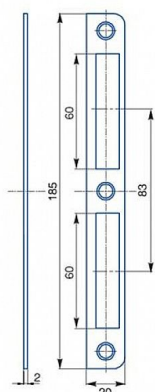

Protiplech K191 BZN univerzál Rovný

» ZABEZPEČENÍ » ZADLABACÍ ZÁMKY » Příslušenství

EAN	8595087540775
Kód produktu	04000-2210
Balení	1 Ks

Zapadací plech univerzální rovný

Dostupnost sklad SEZAM :

u dodavatele
na cestě 300,00 ks

Parametry

Rozteč	90 72
--------	-------