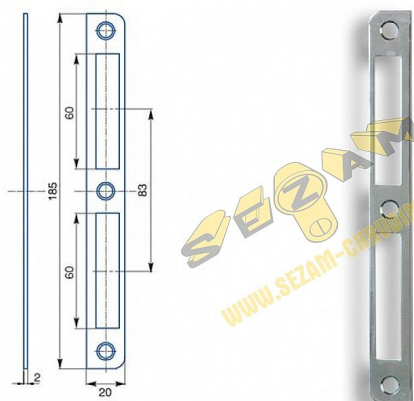

# Protiplech K191 žlutý ZN univerzál Rovný

» ZABEZPEČENÍ » ZADLABACÍ ZÁMKY » Příslušenství

Kód produktu 04000-2220

Balení 1 Ks

Zapadací plech univerzální rovný

Dostupnost sklad SEZAM : více než 20 ks

## Parametry

Rozteč 90 72