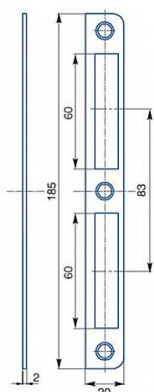

Protiplech K191 žlutý ZN univerzál Rovný

» ZABEZPEČENÍ » ZADLABACÍ ZÁMKY » Příslušenství

Kód produktu 04000-2220

Balení 1 ks

Zapadací plech univerzální rovný

Dostupnost na hlavním skladě: více než 20 ks

Parametry