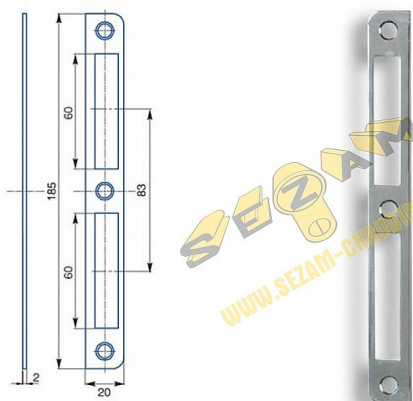

Protiplech K191 žlutý ZN univerzál Rovný

» ZABEZPEČENÍ » ZADLABACÍ ZÁMKY » Příslušenství

Kód produktu 04000-2220

Balení 1 Ks

Zapadací plech univerzální rovný

Dostupnost sklad SEZAM : více než 20 ks

Parametry