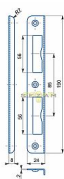

Protiplech K192 A žlutý ZN univerzál Zaoblené rohy

» ZABEZPEČENÍ » ZADLABACÍ ZÁMKY » Příslušenství

Kód produktu 04000-2260

Balení 1 Ks

Zapadací plech univerzální úhlový

Dostupnost sklad SEZAM :

u dodavatele

Dostupné sklad dodavatele:

sklad dodavatele

Parametry

Rozteč 90 72