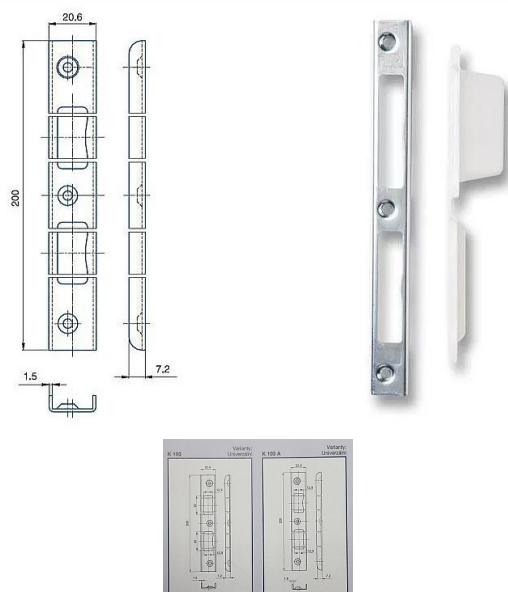

# Protiplech K193 "A" !!! BZN kapsa

» ZABEZPEČENÍ » ZADLABACÍ ZÁMKY » Příslušenství

EAN 8595087540904

Kód produktu 04000-2300

Balení 1 Ks

Zapadací plech univerzální úhlový + plastová vanička

Dostupnost sklad SEZAM : více než 50 ks

## Parametry

Rozteč 90 72