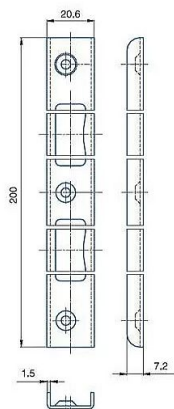

Protiplech K193 A BZN kapsa

» ZABEZPEČENÍ » ZADLABACÍ ZÁMKY » Příslušenství

EAN 8595087540904

Kód produktu 04000-2300

Balení 1 ks

Zapadací plech univerzální úhlový + plastová vanička

Dostupnost na hlavním skladě: více než 50 ks

Parametry

Rozteč 90 72