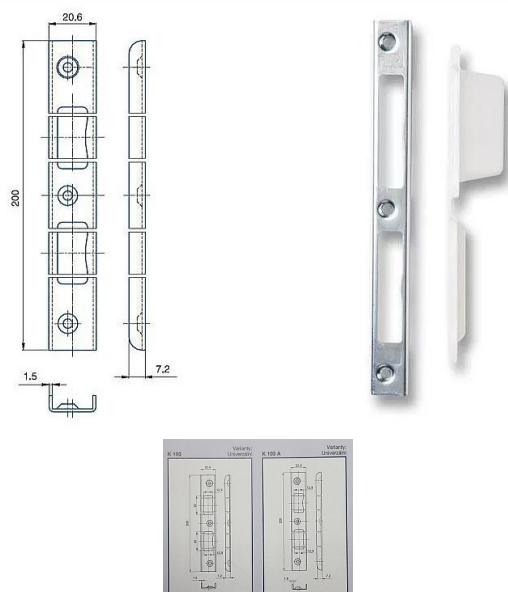

Protiplech K193 "A" !!! BZN kapsa

» ZABEZPEČENÍ » ZADLABACÍ ZÁMKY » Příslušenství

EAN 8595087540904

Kód produktu 04000-2300

Balení 1 Ks

Zapadací plech univerzální úhlový + plastová vanička

Dostupnost sklad SEZAM : více než 20 ks

Parametry

Rozteč 90 72