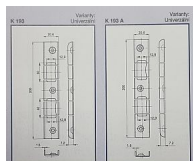

Protiplech K193 MS kapsa

» ZABEZPEČENÍ » ZADLABACÍ ZÁMKY » Příslušenství

Kód produktu 04000-2310

Balení 1 Ks

Zapadací plech univerzální úhlový + plastová vanička
Rozdíl mezi typem K193 a K193A je zrcadlové vrtání otvorů
pro vruty od osy plechu - viz nářky

Dostupnost sklad SEZAM :

u dodavatele

Dostupné sklad dodavatele:

sklad dodavatele

Parametry

Rozteč 90 72