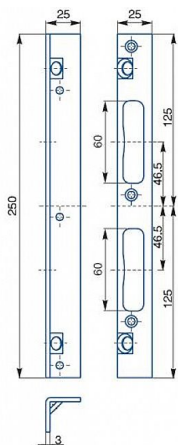

Protiplech K194 BZN bezpečnostní

» ZABEZPEČENÍ » ZADLABACÍ ZÁMKY » Příslušenství

EAN 8595087545978

Kód produktu 04000-2350

Balení 1 ks

Zapadací plech bezpečnostní, univerzální, úhlový

Dostupnost na hlavním skladě: skladem

Parametry

Rozteč 90 72