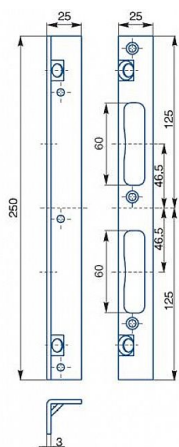

Protiplech K194 BZN bezpečnostní

» ZABEZPEČENÍ » ZADLABACÍ ZÁMKY » Příslušenství

EAN 8595087545978

Kód produktu 04000-2350

Balení 1 Ks

Zapadací plech bezpečnostní, univerzální, úhlový

Dostupnost sklad SEZAM :

skladem

Parametry

Rozteč 90 72