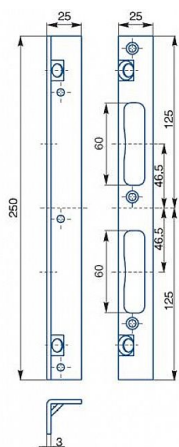

# Protiplech K194 BZN bezpečnostní

» ZABEZPEČENÍ » ZADLABACÍ ZÁMKY » Příslušenství

EAN 8595087545978

Kód produktu 04000-2350

Balení 1 Ks

Zapadací plech bezpečnostní, univerzální, úhlový

Dostupnost sklad SEZAM :

## Parametry

Rozteč 90 72