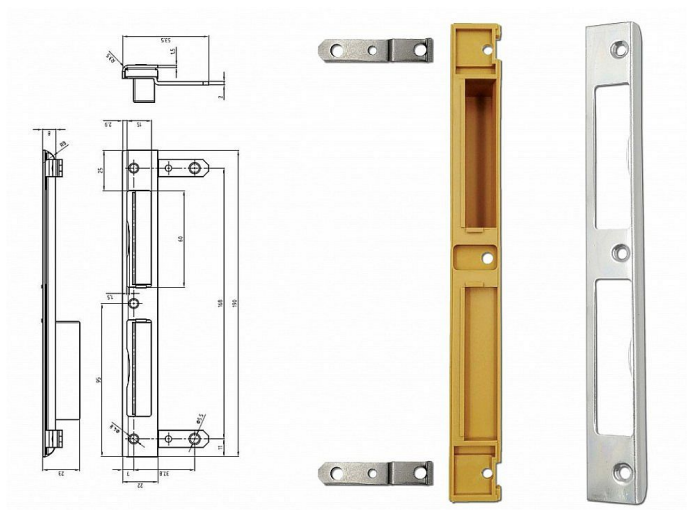

Protiplech K199 P s držákem a vaničkou

» ZABEZPEČENÍ » ZADLABACÍ ZÁMKY » Příslušenství

EAN 8595087542472

Kód produktu 04000-2270

Balení 1 Ks

Zapadací plech pro obložkové zárubně (včetně vaničky a držáku), levý nebo pravý