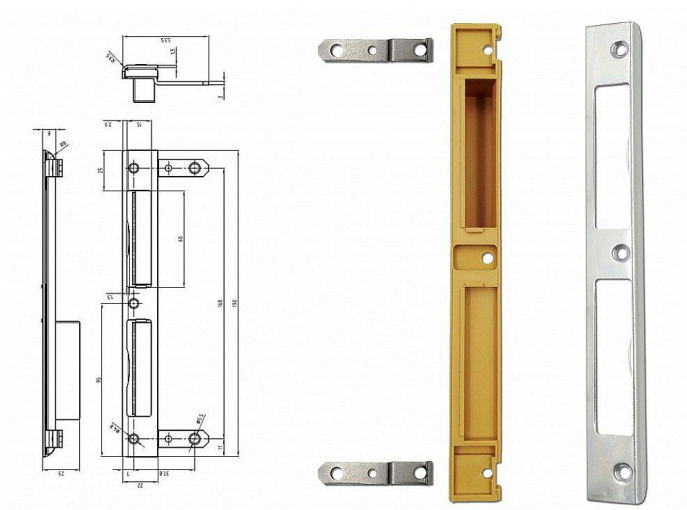

Protiplech K199 P s držákem a vaničkou

» ZABEZPEČENÍ » ZADLABACÍ ZÁMKY » Příslušenství

EAN 8595087542472

Kód produktu 04000-2270

Balení 1 ks

Zapadací plech pro obložkové zárubně (včetně vaničky a držáku), levý nebo pravý