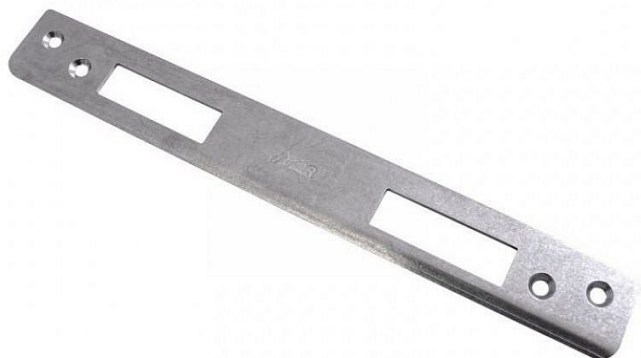

# Protiplech nerez univerzal 27x205 rovný pro zámky STAR

» ZABEZPEČENÍ » ZADLABACÍ ZÁMKY » Panikové a samozamykací

Dodavatelské číslo	306250
EAN	8595685012407
Kód produktu	06340-4460
Balení	1 Ks

Nerezové protiplechy k samozamykacím zámkům STAR.  
Varianty: rovný, rohový nebo profil "U".

Nerezový protiplech pro samozamykací zámky STAR  
Volitelné varianty: rovný, rohový nebo profil "U"

Rovný, 205 x 27 mm  
Rovný, 300 x 24 x 3 mm  
Rohový, 205 x 25 x 32 mm  
Profil "U", 220 x 22 x 8,5 mm  
Profil "U", 300 x 22 x 8,5 mm