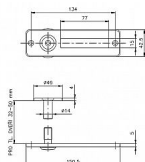

Průhledítko se jmenovkou chrom 150x42 mm 040450

» DVEŘNÍ KOVÁNÍ » DVEŘNÍ DOPLŇKY

Dodavatelské číslo	040450
EAN	8590531404504
Značka	ESO
Kód produktu	04080-3110
Balení	1 Ks

Panoramatické kukátko se jmenovkou je určeno pro dveře o síle 35-55mm, průměr otvoru -14mm, zorný úhel je 180°.

Rozměry: vnější 150 x 42 mm

Dostupnost sklad SEZAM : u dodavatele
na cestě 1,00 ks
Dostupné sklad dodavatele: sklad dodavatele

Parametry

Značka	ESO
--------	-----