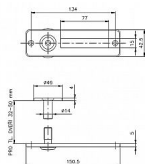

Průhledítko se jmenovkou chrom 150x42 mm 040450

» DVEŘNÍ KOVÁNÍ » DVEŘNÍ DOPLŇKY

Dodavatelské číslo	040450
EAN	8590531404504
Značka	ESO
Kód produktu	04080-3110
Balení	1 Ks

Panoramatické kukátko se jmenovkou je určeno pro dveře o síle 35-55mm, průměr otvoru -14mm, zorný úhel je 180°.

Rozměry: vnější 150 x 42 mm

Dostupnost sklad SEZAM : u dodavatele
Dostupné sklad dodavatele: sklad dodavatele

Parametry

Značka	ESO
--------	-----