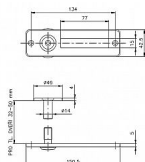

Průhledítko se jmenovkou chrom 150x42 mm 040450

» DVEŘNÍ KOVÁNÍ » DVEŘNÍ DOPLŇKY

| | |
|--------------------|---------------|
| Dodavatelské číslo | 040450 |
| EAN | 8590531404504 |
| Značka | ESO |
| Kód produktu | 04080-3110 |
| Balení | 1 Ks |

Panoramatické kukátko se jmenovkou je určeno pro dveře o síle 35-55mm, průměr otvoru -14mm, zorný úhel je 180°.

Rozměry: vnější 150 x 42 mm

Dostupnost sklad SEZAM : u dodavatele
Dostupné sklad dodavatele: sklad dodavatele