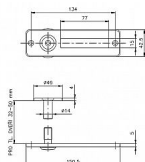

# Průhledítko se jmenovkou chrom 150x42 mm 040450

» DVEŘNÍ KOVÁNÍ » DVEŘNÍ DOPLŇKY

Dodavatelské číslo	040450
EAN	8590531404504
Značka	ESO
Kód produktu	04080-3110
Balení	1 Ks

Panoramatické kukátko se jmenovkou je určeno pro dveře o síle 35-55mm, průměr otvoru -14mm, zorný úhel je 180°.

Rozměry: vnější 150 x 42 mm

Dostupnost sklad SEZAM : u dodavatele  
Dostupné sklad dodavatele: sklad dodavatele