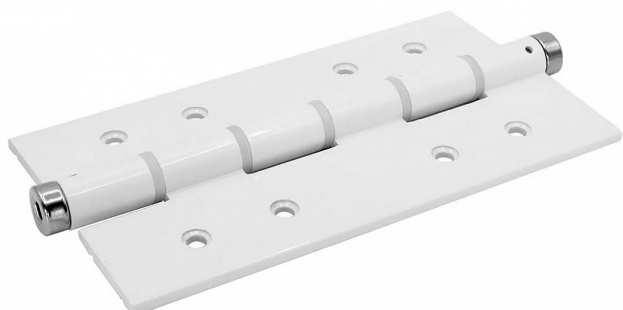

Pružinový pant jednostranný AL - bílý L=180 mm

» ZÁVĚSY, PANTY » PRUŽINOVÉ

Dodavatelské číslo D4/72AL-180-WHITE

Kód produktu 04052-0712

Balení 1 ks

Materiál: Hliník,
Povrchová úprava: Barva - šedá
Hmotnost brány Gmax/Goptimal (kg): 30 při 2 pantech
Možnost nastavení síly