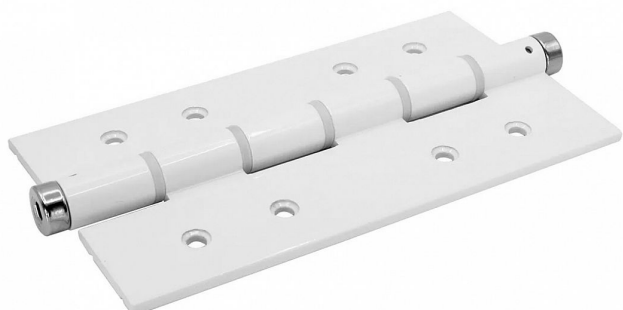

# Pružinový pant jednostranný AL - bílý L=180 mm

» ZÁVĚSY, PANTY » PRUŽINOVÉ

Dodavatelské číslo D4/72AL-180-WHITE

Kód produktu 04052-0712

Balení 1 Ks

Materiál: Hliník,  
Povrchová úprava: Barva - šedá  
Hmotnost brány Gmax/Goptimal (kg): 30 při 2 pantech  
Možnost nastavení síly