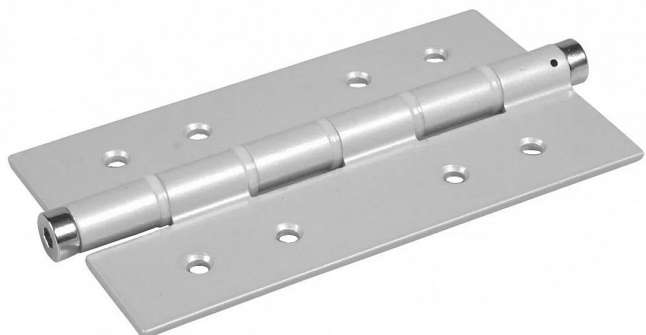

Pružinový pant jednostranný AL - šedý L=180 mm

» ZÁVĚSY, PANTY » PRUŽINOVÉ

Dodavatelské číslo D4/72AL-180-GREY

Kód produktu 04052-0710

Balení 1 Ks

Materiál: Hliník,
Povrchová úprava: Barva - šedá
Hmotnost brány Gmax/Goptimal (kg): 30 při 2 pantech
Možnost nastavení síly