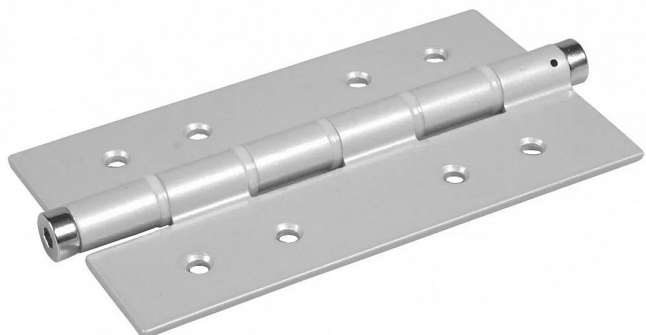

# Pružinový pant jednostranný AL - šedý L=180 mm

» ZÁVĚSY, PANTY » PRUŽINOVÉ

Dodavatelské číslo D4/72AL-180-GREY

Kód produktu 04052-0710

Balení 1 Ks

Materiál: Hliník,  
Povrchová úprava: Barva - šedá  
Hmotnost brány Gmax/Goptimal (kg): 30 při 2 pantech  
Možnost nastavení síly