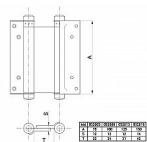

Pružinový závěs/závěs kyvných dveří bronz

» ZÁVĚSY, PANTY » PRUŽINOVÉ

Kód produktu

MP04052-0572

Balení

0 ks

Dostupnost na hlavním skladě:

skladem u dodavatele