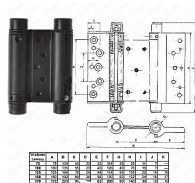

Pružinový závěs/závěs kyvných dveří ČERNÝ

» ZÁVĚSY, PANTY » PRUŽINOVÉ

Kód produktu

MP04052-0562

75mm tl. dveří 20-25 mm
100mm tl. dveří 25-30 mm
125mm - tl. dveří 35-40 mm
150mm - tl. dveří 35-40 mm
175mm - tl. dveří 40-45 mm
200mm - tl. dveří 45-50 mm

75mm - Maximální váha dveří do šířky 60 cm: 2 panty - 16 kg
100mm - Maximální váha dveří do šířky 60 cm: 2 panty - 16 kg
125mm - Maximální váha dveří do šířky 70 cm: 2 panty - 27 kg
150mm - Maximální váha dveří do šířky 70 cm: 2 panty - 27 kg
175mm - Maximální váha dveří do šířky 85 cm: 2 panty - 55 kg
200mm - Maximální váha dveří do šířky 1000 cm: 2 panty - 55 kg