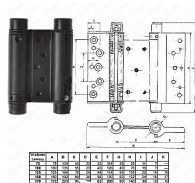

# Pružinový závěs/závěs kyvných dveří ČERNÝ

» ZÁVĚSY, PANTY » PRUŽINOVÉ

Kód produktu

MP04052-0562

75mm tl. dveří 20-25 mm  
100mm tl. dveří 25-30 mm  
125mm - tl. dveří 35-40 mm  
150mm - tl. dveří 35-40 mm  
175mm - tl. dveří 40-45 mm  
200mm - tl. dveří 45-50 mm

75mm - Maximální váha dveří do šířky 60 cm: 2 panty - 16 kg  
100mm - Maximální váha dveří do šířky 60 cm: 2 panty - 16 kg  
125mm - Maximální váha dveří do šířky 70 cm: 2 panty - 27 kg  
150mm - Maximální váha dveří do šířky 70 cm: 2 panty - 27 kg  
175mm - Maximální váha dveří do šířky 85 cm: 2 panty - 55 kg  
200mm - Maximální váha dveří do šířky 1000 cm: 2 panty - 55 kg