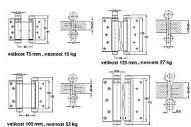

skladem

Model	Max. load (kg)	Max. door width (mm)
75mm	15	600
100mm	22	700
125mm	27	700
150mm	40	750
175mm	55	850

## Popis

POMOSAZ

- 75mm - max 15kg/1pár/600mm šířka dveří
- 100mm - max 22kg/1pár/700mm šířka dveří
- 125mm - max 27kg/1pár/700mm šířka dveří
- 150mm - max 40kg/1pár/750mm šířka dveří
- 175mm - max 55kg/1pár/850mm šířka dveří