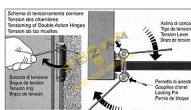

Popis

POMOSAZ

- 75mm - max 15kg/1pár/600mm šířka dveří
- 100mm - max 22kg/1pár/700mm šířka dveří
- 125mm - max 27kg/1pár/700mm šířka dveří
- 150mm - max 40kg/1pár/750mm šířka dveří
- 175mm - max 55kg/1pár/850mm šířka dveří