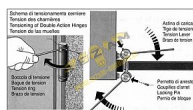

Popis

POMOSAZ

75mm - max 15kg/1pár/600mm šířka dveří

100mm - max 22kg/1pár/700mm šířka dveří

125mm - max 27kg/1pár/700mm šířka dveří

150mm - max 40kg/1pár/750mm šířka dveří

175mm - max 55kg/1pár/850mm šířka dveří