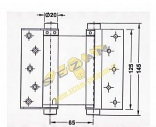

Popis

POMOSAZ

75mm - max 15kg/1pár/600mm šířka dveří

100mm - max 22kg/1pár/700mm šířka dveří

125mm - max 27kg/1pár/700mm šířka dveří

150mm - max 40kg/1pár/750mm šířka dveří

175mm - max 55kg/1pár/850mm šířka dveří