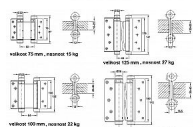

Popis

POMOSAZ

75mm - max 15kg/1pár/600mm šířka dveří

100mm - max 22kg/1pár/700mm šířka dveří

125mm - max 27kg/1pár/700mm šířka dveří

150mm - max 40kg/1pár/750mm šířka dveří

175mm - max 55kg/1pár/850mm šířka dveří