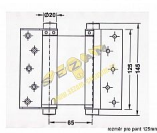

Pružinový závěs/závěs kyvných dveří MS

» ZÁVĚSY, PANTY » PRUŽINOVÉ

Kód produktu

MP04052-0535

POMOSAZ

75mm - max 15kg/1pár/600mm šířka dveří
100mm - max 22kg/1pár/700mm šířka dveří
125mm - max 27kg/1pár/700mm šířka dveří
150mm - max 40kg/1pár/750mm šířka dveří
175mm - max 55kg/1pár/850mm šířka dveří

Dostupnost sklad SEZAM :
Dostupné sklad dodavatele:

skladem
momentálně nedostupné