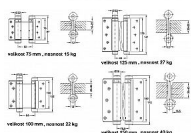

Pružinový závěs/závěs kyvných dveří MS

» ZÁVĚSY, PANTY » PRUŽINOVÉ

Kód produktu

MP04052-0535

POMOSAZ

75mm - max 15kg/1pár/600mm šířka dveří
100mm - max 22kg/1pár/700mm šířka dveří
125mm - max 27kg/1pár/700mm šířka dveří
150mm - max 40kg/1pár/750mm šířka dveří
175mm - max 55kg/1pár/850mm šířka dveří

Dostupnost sklad SEZAM :
Dostupné sklad dodavatele:

skladem
momentálně nedostupné