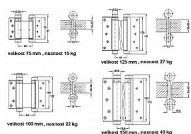

více než 20 ks  
na cestě 70,00 ks

Velikost (mm)	100	125	150	175
Max. váha dveří (kg)	22	27	40	55
Max. šířka dveří (mm)	700	700	750	850
Max. výška dveří (mm)	2100	2100	2100	2100
Max. počet dveří (ks)	1	1	1	1

## Popis

různé velikosti pro různé váhy dveří

75mm - F1-107029 max 15kg/1pár/600mm šířka dveří

100mm - F1-107030 max 22kg/1pár/700mm šířka dveří

125mm - F1-107033 max 27kg/1pár/700mm šířka dveří

150mm - F1-107036 max 40kg/1pár/750mm šířka dveří

175mm - F1-107039 max 55kg/1pár/850mm šířka dveří