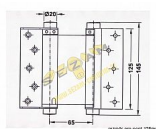

Pružinový závěs/závěs kyvných dveří NIKL

» ZÁVĚSY, PANTY » PRUŽINOVÉ

Kód produktu

MP04052-0520

nikl

různé velikosti pro různé váhy dveří

75mm - F1-107029 max 15kg/1pár/600mm šířka dveří
 100mm - F1-107030 max 22kg/1pár/700mm šířka dveří
 125mm - F1-107033 max 27kg/1pár/700mm šířka dveří
 150mm - F1-107036 max 40kg/1pár/750mm šířka dveří
 175mm - F1-107039 max 55kg/1pár/850mm šířka dveří

Dostupnost sklad SEZAM :
 Dostupné sklad dodavatele:

více než 50 ks
 momentálně nedostupné

Velikost závěsu (mm)	Max. váha dveří (kg)	Max. šířka dveří (mm)	Max. výška dveří (mm)	Max. počet dveří
75	15	600	2000	1
100	22	700	2000	1
125	27	700	2000	1
150	40	750	2000	1
175	55	850	2000	1