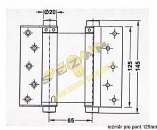

více než 20 ks  
na cestě 70,00 ks

Velikost (mm)	100	125	150	175
Max. váha dveří (kg)	22	27	40	55
Max. šířka dveří (mm)	700	700	750	850
Max. výška dveří (mm)	2100	2100	2100	2100
Max. počet dveří (ks)	1	1	1	1

## Popis

různé velikosti pro různé váhy dveří

75mm - F1-107029 max 15kg/1pár/600mm šířka dveří

100mm - F1-107030 max 22kg/1pár/700mm šířka dveří

125mm - F1-107033 max 27kg/1pár/700mm šířka dveří

150mm - F1-107036 max 40kg/1pár/750mm šířka dveří