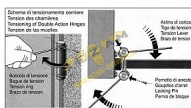

## Popis

různé velikosti pro různé váhy dveří

75mm - F1-107029 max 15kg/1pár/600mm šířka dveří

100mm - F1-107030 max 22kg/1pár/700mm šířka dveří

125mm - F1-107033 max 27kg/1pár/700mm šířka dveří

150mm - F1-107036 max 40kg/1pár/750mm šířka dveří