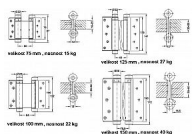

Pružinový závěs/závěs kyvných dveří NIKL

» ZÁVĚSY, PANTY » PRUŽINOVÉ

Kód produktu

MP04052-0520

nikl

různé velikosti pro různé váhy dveří

75mm - F1-107029 max 15kg/1pár/600mm šířka dveří
 100mm - F1-107030 max 22kg/1pár/700mm šířka dveří
 125mm - F1-107033 max 27kg/1pár/700mm šířka dveří
 150mm - F1-107036 max 40kg/1pár/750mm šířka dveří
 175mm - F1-107039 max 55kg/1pár/850mm šířka dveří

Dostupnost sklad SEZAM :
 Dostupné sklad dodavatele:

více než 50 ks
 momentálně nedostupné

Velikost závěsu (mm)	Max. váha dveří (kg)	Max. šířka dveří (mm)	Max. výška dveří (mm)	Max. počet dveří
75	15	600	2000	1
100	22	700	2000	1
125	27	700	2000	1
150	40	750	2000	1
175	55	850	2000	1