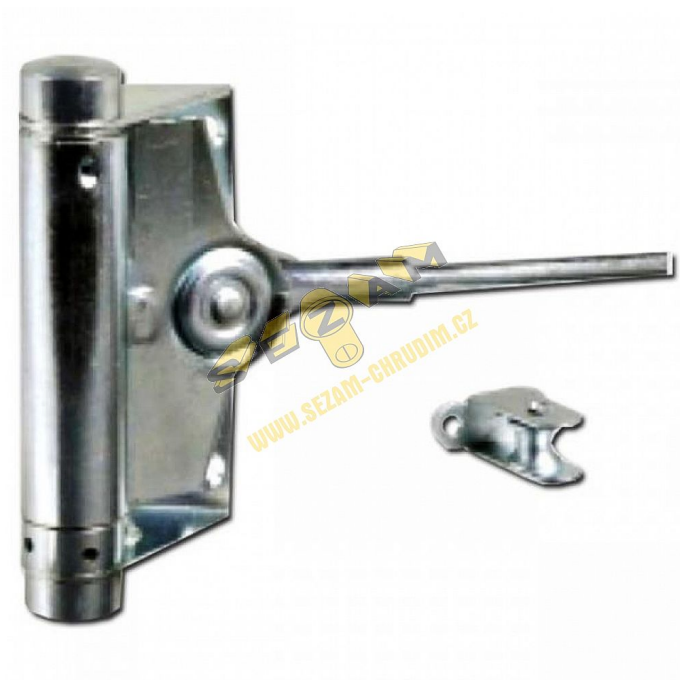

# Pružinový zavírač jednostranný

» ZÁVĚSY, PANTY » PRUŽINOVÉ

## Popis

velikost č. 1 - váha dveří do 40kg

velikost č. 2 - váha dveří do 60kg

Kód produktu

MP04052-0640

Balení

0 ks

pružinový zavírač dveří