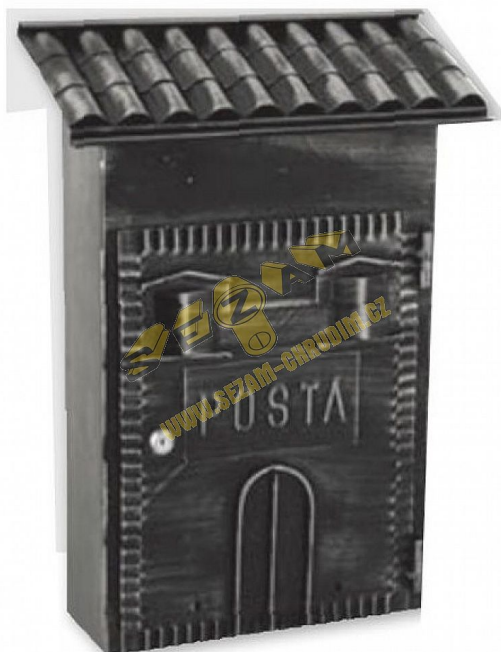

PS FB613 kovaná poštovní schránka se stříškou

» DŮM, STAVBA, ZAHRADA » POŠTOVNÍ SCHRÁNKY » Ocelové

Kód produktu	04081-0530
Balení	1 ks

vrchní vhoz, přední výběr

Dostupnost na hlavním skladě: skladem u dodavatele

Popis

Barva | černá/patina stříbro

Rozměry V/Š/H | 39 x 28 x 12 cm

Rozměr vhozu | 22,5 x 2 cm

Parametry

Barva	Černá
-------	-------