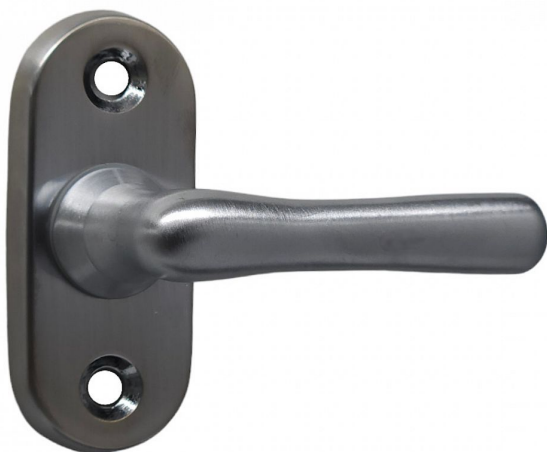

Půloliva ELEGANT malá OCS chrom matný

» OKENNÍ KOVÁNÍ » ELEGANT/ELEMENT line

| | |
|--------------------|---------------|
| Dodavatelské číslo | P01049X00N |
| EAN | 8590370980269 |
| Značka | COBRA |
| Kód produktu | 03608-7450 |
| Balení | 0 ks |

Okenní kování půloliva malá - Typ ELEGANT je spojením historického šarmu a moderní elegance. S oblými liniemi a širokou paletou povrchových úprav, včetně lesklých a matných variant, tento kus mosazného kování přináší do historických interiérů nezaměnitelný luxus a krásu.

Materiál: MOSAZ

Rozteče pro uchycení: 43 mm

Šířka štítu: 27 mm

Výška štítu: 64 mm

Délka rukojeti: 60 mm

Výška rukojeti: 33 mm

Součásti balení spojovací materiál

Dostupnost na hlavním skladě: skladem u dodavatele

Dostupné množství u dodavatele: skladem

Parametry

| | |
|-------------|------------------------|
| Značka | COBRA |
| Barva | Satén chrom, F1 hliník |
| Druh kličky | půloliva |