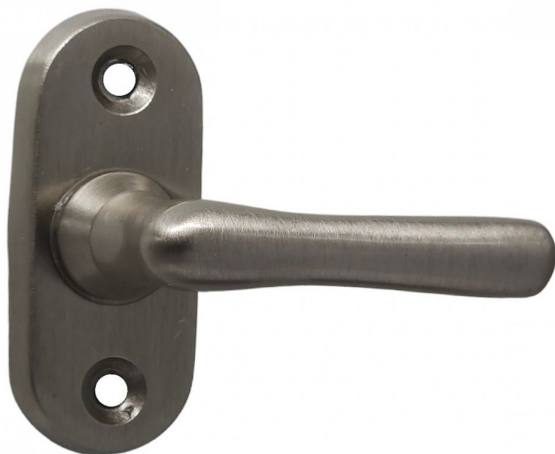

Půloliva ELEGANT malá ONS matný nikl

» OKENNÍ KOVÁNÍ » ELEGANT/ELEMENT line

Dodavatelské číslo	P01046X00N
EAN	8590370980245
Značka	COBRA
Kód produktu	03608-7440
Balení	0 ks

Okenní kování půloliva malá - Typ ELEGANT je spojením historického šarmu a moderní elegance. S oblými liniemi a širokou paletou povrchových úprav, včetně lesklých a matných variant, tento kus mosazného kování přináší do historických interiérů nezaměnitelný luxus a krásu.

Přidávejte do svého domova špetku historie a elegance s tímto výjimečným okenním kováním, které nejenže zdobí vaše okna, ale také přidává hodnotu vašemu prostoru.

Vlastnosti produktu:

Okenní kování - dřevěná okna

Materiál: MOSAZ

Rozteče pro uchycení: 43 mm

Šířka štítu: 27 mm

Délka štítu: 64 mm

Délka rukojeti: 60 mm

Výška rukojeti: 33 mm

Součásti balení spojovací materiál

Dostupnost na hlavním skladě: skladem u dodavatele

Dostupné množství u dodavatele: skladem

Parametry

Značka	COBRA
Barva	Satén nikl, stříbrná
Druh kličky	půloliva