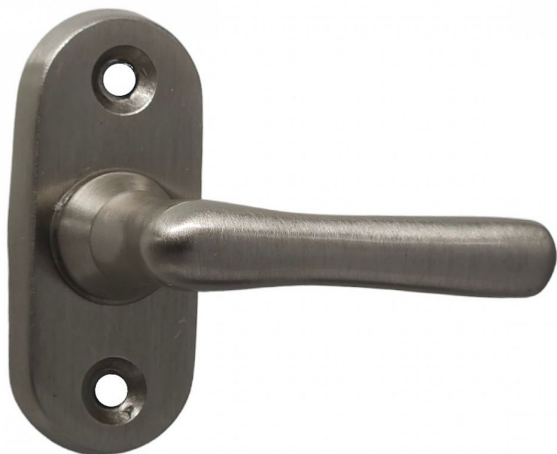

# Půloliva ELEGANT malá ONS matný nikl

» OKENNÍ KOVÁNÍ » ELEGANT/ELEMENT line

Dodavatelské číslo	P01046X00N
EAN	8590370980245
Značka	COBRA
Kód produktu	03608-7440

Okenní kování půloliva malá - Typ ELEGANT je spojením historického šarmu a moderní elegance. S oblými liniemi a širokou paletou povrchových úprav, včetně lesklých a matných variant, tento kus mosazného kování přináší do historických interiérů nezaměnitelný luxus a krásu.

Přidávejte do svého domova špetku historie a elegance s tímto výjimečným okenním kováním, které nejenže zdobí vaše okna, ale také přidává hodnotu vašemu prostoru.

Vlastnosti produktu:

Okenní kování - dřevěná okna

**Materiál: MOSAZ**

Rozteče pro uchycení: 43 mm

Šířka štítu: 27 mm

Délka štítu: 64 mm

Délka rukojeti: 60 mm

Výška rukojeti: 33 mm

Součásti balení spojovací materiál

Dostupnost sklad SEZAM : u dodavatele

## Parametry

Značka	COBRA
Barva	Satén nikl, stříbrná
Druh kličky	půloliva