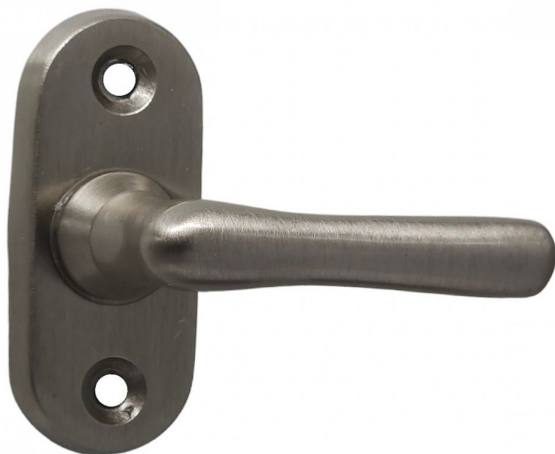

# Půloliva ELEGANT malá ONS matný nikl

» OKENNÍ KOVÁNÍ » ELEGANT/ELEMENT line

Dodavatelské číslo	P01046X00N
EAN	8590370980245
Značka	COBRA
Kód produktu	03608-7440
Balení	0 ks

Okenní kování půloliva malá - Typ ELEGANT je spojením historického šarmu a moderní elegance. S oblými liniemi a širokou paletou povrchových úprav, včetně lesklých a matných variant, tento kus mosazného kování přináší do historických interiérů nezaměnitelný luxus a krásu.

Přidávejte do svého domova špetku historie a elegance s tímto výjimečným okenním kováním, které nejenže zdobí vaše okna, ale také přidává hodnotu vašemu prostoru.

Vlastnosti produktu:

Okenní kování - dřevěná okna

**Materiál: MOSAZ**

Rozteče pro uchycení: 43 mm

Šířka štítu: 27 mm

Délka štítu: 64 mm

Délka rukojeti: 60 mm

Výška rukojeti: 33 mm

Součásti balení spojovací materiál

Dostupnost na hlavním skladě: skladem u dodavatele

## Parametry

Značka	COBRA
Barva	Satén nikl, stříbrná
Druh kličky	půloliva