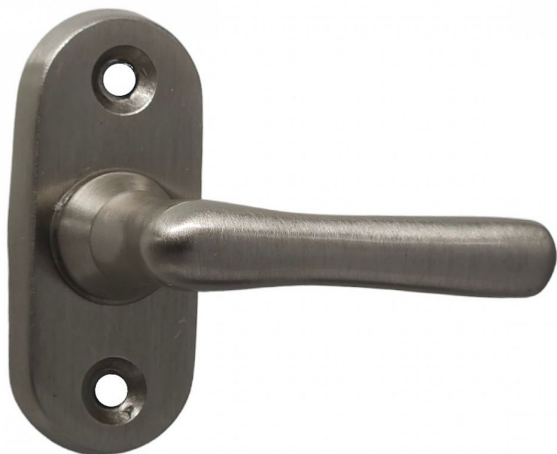

# Půloliva ELEGANT malá ONS matný nikl

» OKENNÍ KOVÁNÍ » ELEGANT/ELEMENT line

Dodavatelské číslo	P01046X00N
EAN	8590370980245
Značka	COBRA
Kód produktu	03608-7440

Okenní kování půloliva malá - Typ ELEGANT je spojením historického šarmu a moderní elegance. S oblými liniemi a širokou paletou povrchových úprav, včetně lesklých a matných variant, tento kus mosazného kování přináší do historických interiérů nezaměnitelný luxus a krásu. Přidávejte do svého domova špetku historie a elegance s tímto výjimečným okenním kováním, které nejenže zdobí vaše okna, ale také přidává hodnotu vašemu prostoru.

#### Vlastnosti produktu:

Okenní kování - dřevěná okna

**Materiál: MOSAZ**

Rozteče pro uchycení: 43 mm

Šířka štítu: 27 mm

Délka štítu: 64 mm

Délka rukojeti: 60 mm

Výška rukojeti: 33 mm

#### **Parametry**

Značka	COBRA
Barva	Satén nikl, stříbrná
Druh klíčky	půloliva