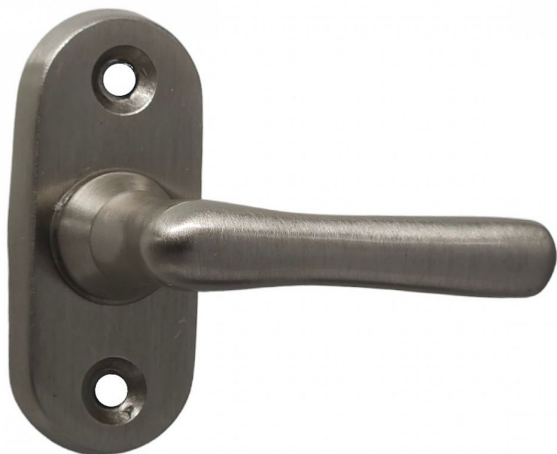

Půloliva ELEGANT malá ONS matný nikl

» OKENNÍ KOVÁNÍ » ELEGANT/ELEMENT line

Dodavatelské číslo	P01046X00N
EAN	8590370980245
Značka	COBRA
Kód produktu	03608-7440

Okenní kování půloliva malá - Typ ELEGANT je spojením historického šarmu a moderní elegance. S oblými liniemi a širokou paletou povrchových úprav, včetně lesklých a matných variant, tento kus mosazného kování přináší do historických interiérů nezaměnitelný luxus a krásu. Přidávejte do svého domova špetku historie a elegance s tímto výjimečným okenním kováním, které nejenže zdobí vaše okna, ale také přidává hodnotu vašemu prostoru.

Vlastnosti produktu:

Okenní kování - dřevěná okna

Materiál: MOSAZ

Rozteče pro uchycení: 43 mm

Šířka štítu: 27 mm

Délka štítu: 64 mm

Délka rukojeti: 60 mm

Výška rukojeti: 33 mm

Součásti balení spojovací materiál

Dostupnost sklad SEZAM : u dodavatele
Dostupné sklad dodavatele: 1,00 ks

Parametry

Značka	COBRA
Barva	Satén nikl, stříbrná
Druh klíčky	půloliva