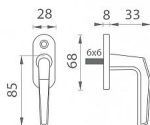

# půloliva F1

» OKENNÍ KOVÁNÍ » BASIC line

Kód produktu 03600-6760

Balení 1 Ks

Klasický tvar se širokými možnostmi použití, oválný štítek s klikou s lehce hranatým tvarem  
Rozměry: štítek 28 x 67 mm, klika 83 mm  
Otvor v kličce je 7x7 mm

Balení obsahuje:

1x kličku

1x trn 6x6

1x redukci trnu 6/7

2x vrut

Dostupnost sklad SEZAM :

u dodavatele

Dostupné sklad dodavatele:

## Parametry

Druh kličky půloliva