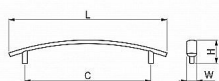

QUADRO 1 128 úchytka Cr-sat

» PRO TRUHLÁŘE » ÚCHYTKY, RUKOJETĚ, MUŠLE » ÚCHYTKY

kód	rozteč (C)	délka (L)	výška (H)	šířka (W)	povrch
063507	96	124	24	16	Cr-sat
063517	128	155	24	17	Cr-sat

Dodavatelské číslo	063517
EAN	8590531635175
Kód produktu	04100-3110
Balení	1 Ks

Kvalitní nábytková úchytka klasického tvaru. Úchytky QUADRO jsou vyrobeny ze zinkoslitiny a opatřeny kvalitním galvanickým pokovením pro dlouhou životnost. Montáž se realizuje pomocí 2ks šroubků M4x22,5mm, které jsou součástí balení. Úchytka i šroubky jsou odděleně uloženy v PE sáčku. Pro bezpečnou přepravu jsou úchytky baleny v kartonové krabici.

Dostupnost sklad SEZAM : u dodavatele
Dostupné sklad dodavatele: sklad dodavatele

Parametry

Barva	Satén chrom, F1 hliník
Rozteč	128