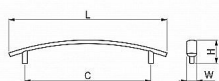

QUADRO 1 128 úchytka Cr

» PRO TRUHLÁŘE » ÚCHYTKY, RUKOJETĚ, MUŠLE » ÚCHYTKY

kód	rozteč (C)	délka (L)	výška (H)	šířka (W)	povrch
063501	96	124	24	16	Cr
063511	128	155	24	17	Cr

Dodavatelské číslo	063511
EAN	8590531635113
Kód produktu	04100-3090
Balení	1 Ks

Kvalitní nábytková úchytka klasického tvaru. Úchytky QUADRO jsou vyrobeny ze zinkolitiny a opatřeny kvalitním galvanickým pokovením pro dlouhou životnost. Montáž se realizuje pomocí 2ks šroubků M4x22,5mm, které jsou součástí balení. Úchytka i šroubky jsou odděleně uloženy v PE sáčku. Pro bezpečnou přepravu jsou úchytka baleny v kartonové krabici.

Dostupnost sklad SEZAM : u dodavatele
Dostupné sklad dodavatele: sklad dodavatele

Parametry

Barva	Chrom/nikl
Rozteč	128