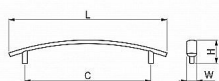

QUADRO 1 128 úchytka Cr

» PRO TRUHLÁŘE » ÚCHYTKY, RUKOJETĚ, MUŠLE » ÚCHYTKY

kód	rozteč (C)	délka (L)	výška (H)	šířka (W)	povrch
063501	96	124	24	16	Cr
063511	128	155	24	17	Cr

Dodavatelské číslo	063511
EAN	8590531635113
Kód produktu	04100-3090
Balení	1 Ks

Kvalitní nábytková úchytka klasického tvaru. Úchytky QUADRO jsou vyrobeny ze zinkolitiny a opatřeny kvalitním galvanickým pokovením pro dlouhou životnost. Montáž se realizuje pomocí 2ks šroubků M4x22,5mm, které jsou součástí balení. Úchytka i šroubky jsou odděleně uloženy v PE sáčku. Pro bezpečnou přepravu jsou úchytky baleny v kartonové krabici.

Dostupnost sklad SEZAM : u dodavatele
Dostupné sklad dodavatele: sklad dodavatele

Parametry

Barva	Chrom/nikl
Rozteč	128