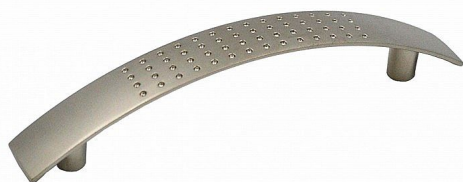

# QUADRO 1 128 úchytka Ni Sat

» PRO TRUHLÁŘE » ÚCHYTKY, RUKOJETĚ, MUŠLE » ÚCHYTKY

kód	rozteč (C)	délka (L)	výška (H)	šířka (W)	povrch
063503	96	124	24	16	Ni-sat
063513	128	155	24	17	Ni-sat

Dodavatelské číslo	063513
EAN	8590531635137
Kód produktu	04100-3040
Balení	1 Ks

Kvalitní nábytková úchytka klasického tvaru. Úchytka QUADRO jsou vyrobeny ze zinkolitiny a opatřeny kvalitním galvanickým pokovením pro dlouhou životnost. Montáž se realizuje pomocí 2ks šroubků M4x22,5mm, které jsou součástí balení. Úchytka i šroubky jsou odděleně uloženy v PE sáčku. Pro bezpečnou přepravu jsou úchytka baleny v kartonové krabici.

## Parametry

Barva	Satén nikl, stříbrná
Rozteč	128