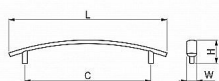

QUADRO 1 128 úchytka Ni Sat

» PRO TRUHLÁŘE » ÚCHYTKY, RUKOJETĚ, MUŠLE » ÚCHYTKY

kód	rozteč (C)	délka (L)	výška (H)	šířka (W)	povrch
063503	96	124	24	16	Ni-sat
063513	128	155	24	17	Ni-sat

Dodavatelské číslo	063513
EAN	8590531635137
Kód produktu	04100-3040
Balení	1 Ks

Kvalitní nábytková úchytka klasického tvaru. Úchytka QUADRO jsou vyrobeny ze zinkolitiny a opatřeny kvalitním galvanickým pokovením pro dlouhou životnost. Montáž se realizuje pomocí 2ks šroubků M4x22,5mm, které jsou součástí balení. Úchytka i šroubky jsou odděleně uloženy v PE sáčku. Pro bezpečnou přepravu jsou úchytka baleny v kartonové krabici.

Dostupnost sklad SEZAM : u dodavatele

Parametry

Barva	Satén nikl, stříbrná
Rozteč	128