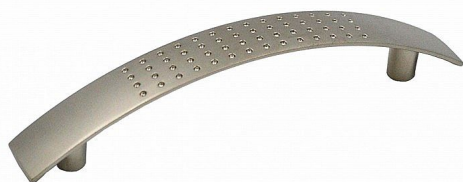

QUADRO 1 128 úchytka Ni Sat

» PRO TRUHLÁŘE » ÚCHYTKY, RUKOJETĚ, MUŠLE » ÚCHYTKY

kód	rozteč (C)	délka (L)	výška (H)	šířka (W)	povrch
063503	96	124	24	16	Ni-sat
063513	128	155	24	17	Ni-sat

Dodavatelské číslo	063513
EAN	8590531635137
Kód produktu	04100-3040
Balení	1 Ks

Kvalitní nábytková úchytka klasického tvaru. Úchytka QUADRO jsou vyrobeny ze zinkolitiny a opatřeny kvalitním galvanickým pokovením pro dlouhou životnost. Montáž se realizuje pomocí 2ks šroubků M4x22,5mm, které jsou součástí balení. Úchytka i šroubky jsou odděleně uloženy v PE sáčku. Pro bezpečnou přepravu jsou úchytka baleny v kartonové krabici.

Dostupnost sklad SEZAM : u dodavatele

Parametry

Barva	Satén nikl, stříbrná
Rozteč	128