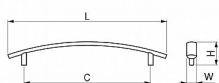

QUADRO 1 96 úchytka Cr Sat

» PRO TRUHLÁŘE » ÚCHYTKY, RUKOJETĚ, MUŠLE » ÚCHYTKY

kód	rozteč (C)	délka (L)	výška (H)	šířka (W)	povrch
063507	96	124	24	16	Cr-sat
063517	128	155	24	17	Cr-sat

Dodavatelské číslo	063507
EAN	8590531635076
Kód produktu	04100-3050
Balení	1 Ks

Kvalitní nábytková úchytka klasického tvaru. Úchytky QUADRO jsou vyrobeny ze zinkoslitiny a opatřeny kvalitním galvanickým pokovením pro dlouhou životnost. Montáž se realizuje pomocí 2ks šroubků M4x22,5mm, které jsou součástí balení. Úchytka i šroubky jsou odděleně uloženy v PE sáčku. Pro bezpečnou přepravu jsou úchytky baleny v kartonové krabici.

Dostupnost sklad SEZAM : u dodavatele
Dostupné sklad dodavatele: sklad dodavatele

Parametry

Barva	Satén chrom, F1 hliník
Rozteč	96