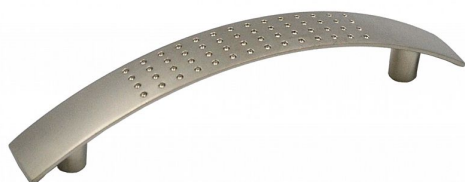

QUADRO 1 96 úchytka Ni-Sat

» PRO TRUHLÁŘE » ÚCHYTKY, RUKOJETĚ, MUŠLE

kód	rozteč (C)	délka (L)	výška (H)	šířka (W)	povrch
063503	96	124	24	16	Ni-sat
063513	128	155	24	17	Ni-sat

Dodavatelské číslo	063503
EAN	8590531635038
Kód produktu	04100-3080
Balení	1 ks

Dostupnost na hlavním skladě: skladem u dodavatele

Parametry

Barva	Satén nikel, stříbrná
Rozteč	96