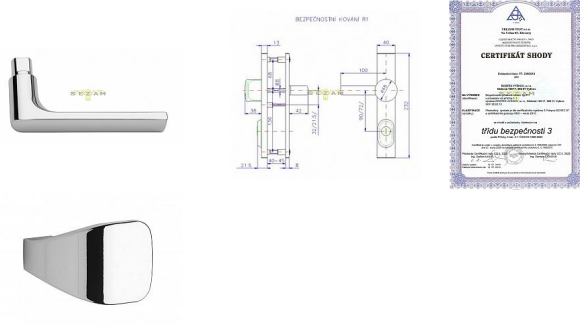

# R 1/72mm klika knoflík chrom-nerez

» DVEŘNÍ KOVÁNÍ » BEZPEČNOSTNÍ A OCHRANNÉ » Štítové s překrytím

Dodavatelské číslo	4043860200
EAN	8590718405287
Značka	ROSTEX
Kód produktu	02000-0020
Balení	1 Ks

Bezpečnostní kování certifikováno v bezpečnostní třídě 3 provedení Cr - nerez

Bezpečnostní kování je dodáváno bez cylindrické vložky a je určeno na vstupní dveře otevírané dovnitř i ven, tloušťka dveří 38 - 55 mm, dále po 15 mm až do tloušťky dveří 100 mm spojovací materiál. Kování v rozteči 90 mm lze také vyrobit s roztečí středového šroubu 21,5 mm

Vložka nesmí na vnější straně vyčnívat více než 15,5 mm nad plochou dveří.

Dostupnost sklad SEZAM : skladem

## Parametry

Značka	ROSTEX
Překrytí	S překrytím
Provedení	Klika+madlo
Barva	Chrom/nikl
Rozteč	72