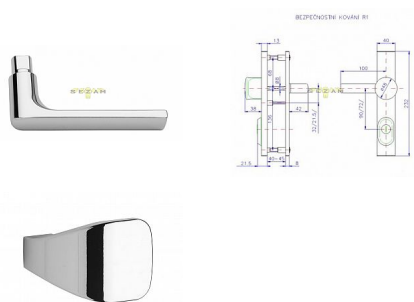

R 1/72mm klika knoflík chrom-nerez

» DVEŘNÍ KOVÁNÍ » BEZPEČNOSTNÍ A OCHRANNÉ » Štítové s překrytím

Dodavatelské číslo	4043860200
EAN	8590718405287
Značka	ROSTEX
Kód produktu	02000-0020
Balení	1 Ks

Bezpečnostní kování certifikováno v bezpečnostní třídě 3 provedení Cr - nerez

Bezpečnostní kování je dodáváno bez cylindrické vložky a je určeno na vstupní dveře otevírané dovnitř i ven, tloušťka dveří 38 - 55 mm, dále po 15 mm až do tloušťky dveří 100 mm spojovací materiál. Kování v rozteči 90 mm lze také vyrobit s roztečí středového šroubu 21,5 mm

Vložka nesmí na vnější straně vyčnívat více než 15,5 mm nad plochou dveří.

Dostupnost sklad SEZAM : skladem

Parametry

Značka	ROSTEX
Překrytí	S překrytím
Provedení	Klika+madlo
Barva	Chrom/nikl
Rozteč	72