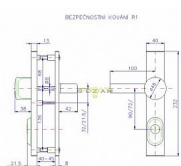

R 1/72mm klika knoflík chrom-nerze

» DVEŘNÍ KOVÁNÍ » BEZPEČNOSTNÍ A OCHRANNÉ » Štítové s překrytím

Dodavatelské číslo	4043860200
EAN	8590718405287
Značka	ROSTEX
Kód produktu	02000-0020
Balení	1 ks

certifikováno v bezpečnostní třídě 3
provedení Cr - nerez

Bezpečnostní kování je dodáváno bez cylindrické vložky a je určeno na vstupní dveře otevírané dovnitř i ven, tloušťka dveří 38 - 55 mm, dále po 15 mm až do tloušťky dveří 100 mm spojovací materiál. Kování v rozteči 90 mm lze také vyrobit s roztečí středového šroubu 21,5 mm

Vložka nesmí na vnější straně vyčnívat více než 15,5 mm nad plochou dveří.

Dostupnost na hlavním skladě:

skladem

Parametry

Značka	ROSTEX
Překrytí	S překrytím
Provedení	Klika+madlo
Barva	Chrom/nikl
Rozteč	72