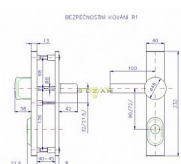

R 1/72mm klika knoflík chrom-nerze

» DVEŘNÍ KOVÁNÍ » BEZPEČNOSTNÍ A OCHRANNÉ » Štítové s překrytím

Dodavatelské číslo	4043860200
EAN	8590718405287
Značka	ROSTEX
Kód produktu	02000-0020
Balení	1 ks

certifikováno v bezpečnostní třídě 3
provedení Cr - nerez

Bezpečnostní kování je dodáváno bez cylindrické vložky a je určeno na vstupní dveře otevírané dovnitř i ven, tloušťka dveří 38 - 55 mm, dále po 15 mm až do tloušťky dveří 100 mm spojovací materiál. Kování v rozteči 90 mm lze také vyrobit s roztečí středového šroubu 21,5 mm

Vložka nesmí na vnější straně vyčnívat více než 15,5 mm nad plochou dveří.

Dostupnost na hlavním skladě:

skladem

Parametry

Značka	ROSTEX
Překrytí	S překrytím
Provedení	Klika+madlo
Barva	Chrom/nikl
Rozteč	72