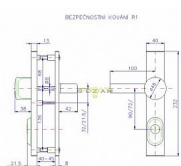

# R 1/72mm klika MADLO H chrom-nerez

» DVEŘNÍ KOVÁNÍ » BEZPEČNOSTNÍ A OCHRANNÉ » Štítové s překrytím

Dodavatelské číslo	4043860603
EAN	8590718732345
Značka	ROSTEX
Kód produktu	02000-0030
Balení	1 ks

certifikováno v bezpečnostní třídě 3  
provedení Cr - nerez

Bezpečnostní kování je dodáváno bez cylindrické vložky a je určeno na vstupní dveře otevírané dovnitř i ven, tloušťka dveří 38 - 55 mm, dále po 15 mm až do tloušťky dveří 100 mm spojovací materiál. Kování v rozteči 90 mm lze také vyrobit s roztečí středového šroubu 21,5 mm

## Parametry

Značka	ROSTEX
Překrytí	S překrytím
Provedení	Klika+madlo
Barva	Chrom/nikl
Rozteč	72