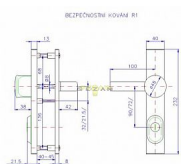

# R 1/72mm klika MADLO H chrom-nerez

» DVEŘNÍ KOVÁNÍ » BEZPEČNOSTNÍ A OCHRANNÉ » Štítové s překrytím

Dodavatelské číslo	4043860603
EAN	8590718732345
Značka	ROSTEX
Kód produktu	02000-0030
Balení	1 ks

certifikováno v bezpečnostní třídě 3  
provedení Cr - nerez

Bezpečnostní kování je dodáváno bez cylindrické vložky a je určeno na vstupní dveře otevírané dovnitř i ven, tloušťka dveří 38 - 55 mm, dále po 15 mm až do tloušťky dveří 100 mm spojovací materiál. Kování v rozteči 90 mm lze také vyrobit s roztečí středového šroubu 21,5 mm

## Parametry

Značka	ROSTEX
Překrytí	S překrytím
Provedení	Klika+madlo
Barva	Chrom/nikl
Rozteč	72