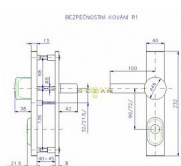

R 1/90 klika knoflík chrom-nerez

» DVEŘNÍ KOVÁNÍ » BEZPEČNOSTNÍ A OCHRANNÉ » Štítové s překrytím

Dodavatelské číslo	4043800200
EAN	8590718400558
Značka	ROSTEX
Kód produktu	02000-0010
Balení	1 ks

certifikováno v bezpečnostní třídě 3
provedení Cr - nerez

Bezpečnostní kování je dodáváno bez cylindrické vložky a je určeno na vstupní dveře otevírané dovnitř i ven, tloušťka dveří 38 - 55 mm, dále po 15 mm až do tloušťky dveří 100 mm spojovací materiál. Kování v rozteči 90 mm lze také vyrobit s roztečí středového šroubu 21,5 mm

Vložka nesmí na vnější straně vyčnívat více než 15,5 mm nad plochou dveří.

Dostupnost na hlavním skladě: více než 10 ks

Parametry

Značka	ROSTEX
Překrytí	S překrytím
Provedení	Klika+madlo
Barva	Chrom/nikl
Rozteč	90