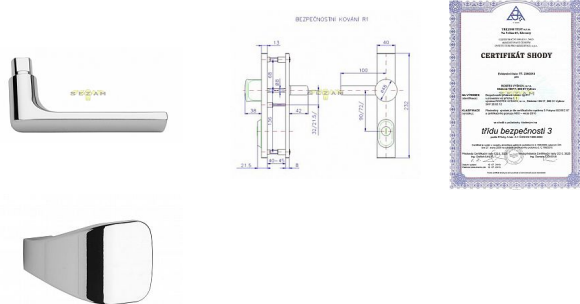

R 1/90 klika knoflík chrom-nerez

» DVEŘNÍ KOVÁNÍ » BEZPEČNOSTNÍ A OCHRANNÉ » Štítové s překrytím

Dodavatelské číslo	4043800200
EAN	8590718400558
Značka	ROSTEX
Kód produktu	02000-0010
Balení	1 Ks

Bezpečnostní kování certifikováno v bezpečnostní třídě 3 provedení Cr - nerez

Bezpečnostní kování je dodáváno bez cylindrické vložky a je určeno na vstupní dveře otevírané dovnitř i ven, tloušťka dveří 38 - 55 mm, dále po 15 mm až do tloušťky dveří 100 mm spojovací materiál. Kování v rozteči 90 mm lze také vyrobit s roztečí středového šroubu 21,5 mm

Vložka nesmí na vnější straně vyčnívat více než 15,5 mm nad plochou dveří.

Dostupnost sklad SEZAM : více než 10 ks

Parametry

Značka	ROSTEX
Překrytí	S překrytím
Provedení	Klika+madlo
Barva	Chrom/nikl
Rozteč	90