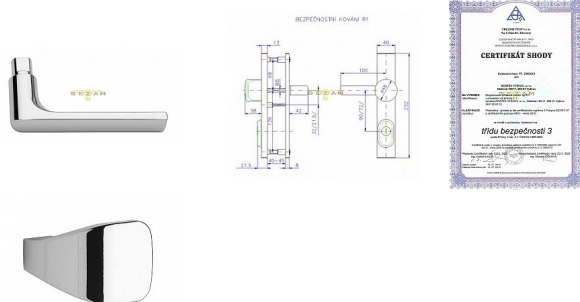

R 1/90 klika knoflík chrom-nerez

» DVEŘNÍ KOVÁNÍ » BEZPEČNOSTNÍ A OCHRANNÉ » Štítové s překrytím

Dodavatelské číslo	4043800200
EAN	8590718400558
Značka	ROSTEX
Kód produktu	02000-0010
Balení	1 Ks

Bezpečnostní kování certifikováno v bezpečnostní třídě 3 provedení Cr - nerez

Bezpečnostní kování je dodáváno bez cylindrické vložky a je určeno na vstupní dveře otevírané dovnitř i ven, tloušťka dveří 38 - 55 mm, dále po 15 mm až do tloušťky dveří 100 mm spojovací materiál. Kování v rozteči 90 mm lze také vyrobit s roztečí středového šroubu 21,5 mm

Vložka nesmí na vnější straně vyčnívat více než 15,5 mm nad plochou dveří.

Dostupnost sklad SEZAM : více než 10 ks

Parametry

Značka	ROSTEX
Překrytí	S překrytím
Provedení	Klika+madlo
Barva	Chrom/nikl
Rozteč	90